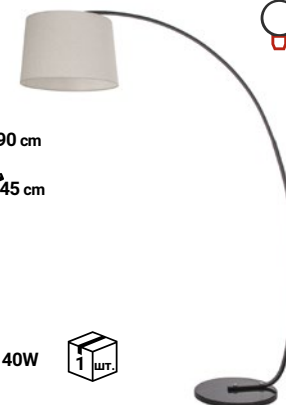

Торшер классический
G32011/1F WT

185 cm
110 cm 50 cm

Gerhort
modern lighting

3 40W
E27

Торшер классический
G32011/1F BK

190 cm
45 cm 45 cm

Gerhort
modern lighting

1 40W
E27