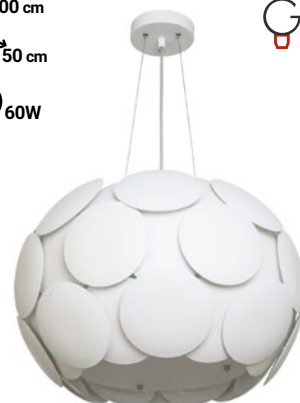

Gerhort
modern lighting

2 60W
E27

Светильник в стиле Модерн
G51089/2WT

100 cm
50 cm 50 cm

Gerhort
modern lighting

3 60W
E27

Светильник в стиле Модерн
G51089/3WT

100 cm
14 cm 14 cm