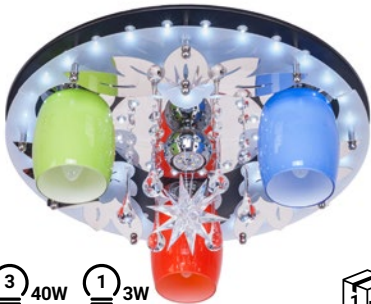

3 40W E27
1 3W встроен.

Светильник в стиле Космос
8323/3+1BK+CR MIX RC WTLED

25 cm
50 cm 50 cm