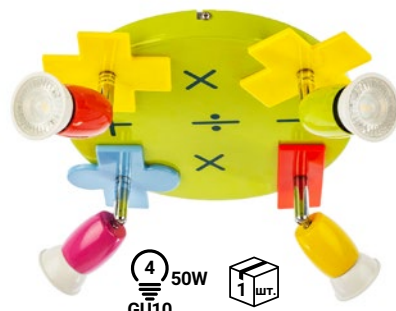

4 50W
GU10

Светильник детский
G41041/4

25 cm
45 cm 45 cm

Gerhort
modern lighting