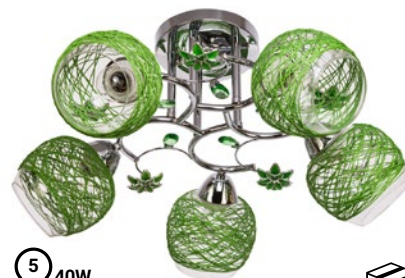

Эконом серия
2208LM/5FGD+BR WT

28 cm
50 cm 28 cm

2
40W
E27

Эконом серия
2258LM/2

28 cm
50 cm 50 cm

3
40W
E27

Эконом серия
2258LM/3

28 cm
55 cm 55 cm