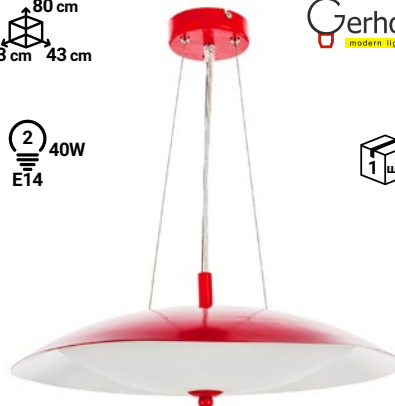

80 cm
43 cm 43 cm

2 40W
E14

Подвесной светильник
G51059/2BK

80 cm
43 cm 43 cm

2 40W
E14

Подвесной светильник
G51059/2RD

80 cm
43 cm 43 cm

2 40W
E14