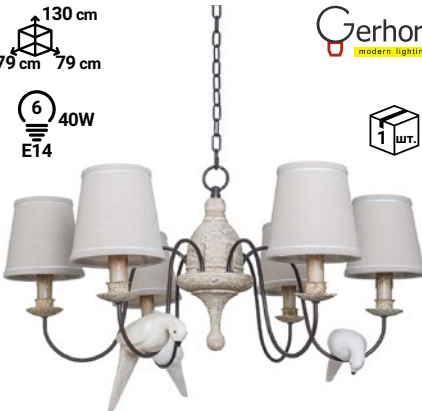

110 cm
76 cm 76 cm

Bentézo
classic lighting

8
40W
E14

Светильник классический
B11032/8AB WT

46 cm
27 cm 42 cm

Gerhort
modern lighting

2
40W
E14

Светильник классический
G71060/2w

130 cm
80 cm 80 cm

Gerhort
modern lighting

6
40W
E14

Светильник классический
G71060/6D

130 cm
79 cm 79 cm

Gerhort
modern lighting

6
40W
E14

Светильник классический
G71060/6S