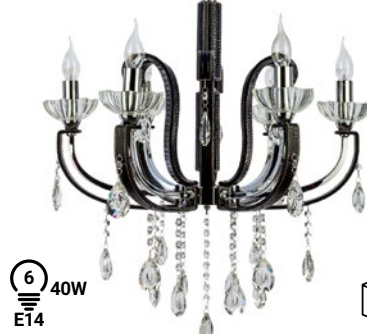

120 cm
81 cm 81 cm

8 шт.
40W
E14

Светильник классический с хрусталем
36816/8YWT CL

140 cm
74 cm 74 cm

8 шт.
40W
E14

Светильник хрустальный
B21013/8

120 cm
66 cm 66 cm

6 шт.
40W
E14