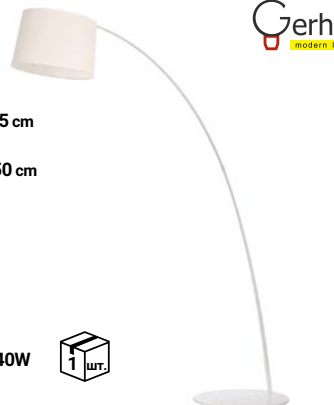

3 40W
E27

Торшер классический
G32011/1F BK

190 cm
45 cm 45 cm

Gerhort
modern lighting