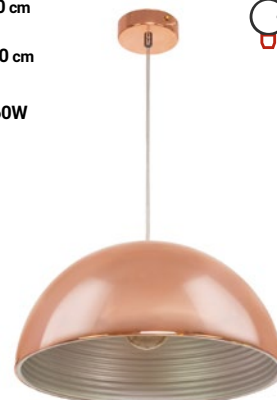

1 60W
E27

Светильник в стиле Лофт
G51075/1RG

110 cm
37 cm 37 cm

Gerhort
modern lighting