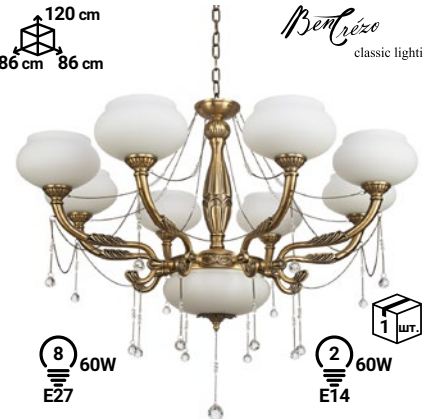

Светильник классический с хрусталем
B11185/1wABP

35 cm
41 cm 18 cm

BentCrezo
classic lighting

2
60W
E27

Светильник классический с хрусталем
B11185/2wABP

68 cm
58 cm 58 cm

BentCrezo
classic lighting

6
60W
E27

Светильник классический с хрусталем
B11179/6ABP

120 cm
62 cm 62 cm

BentCrezo
classic lighting

5
60W
E27

2
60W
E14

Светильник классический с хрусталем
B11185/5+2ABP

120 cm
86 cm 86 cm

BentCrezo
classic lighting