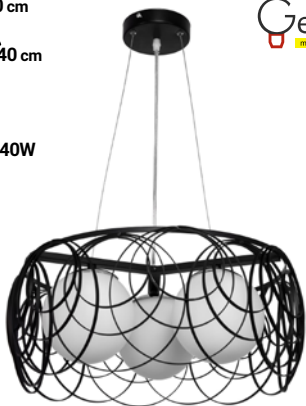

3 шт.
40W
E27

Подвесной светильник
G51025/3BK

110 cm
38 cm 38 cm

Gerhort
modern lighting