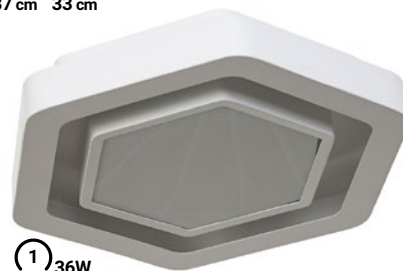

1 36W
встроен.

15 cm
54 cm 48 cm

Gerhort
modern lighting