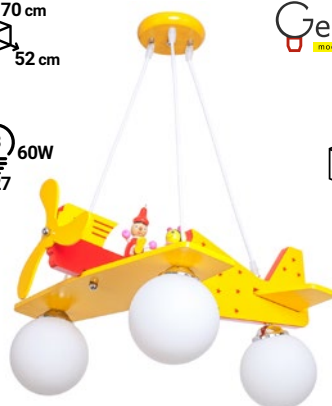

Gerhort
modern lighting

5
40W
E14

1 шт.

Светильник детский
41023/5BL

70 cm
58 cm 52 cm

Gerhort
modern lighting

3
60W
E27

1 шт.