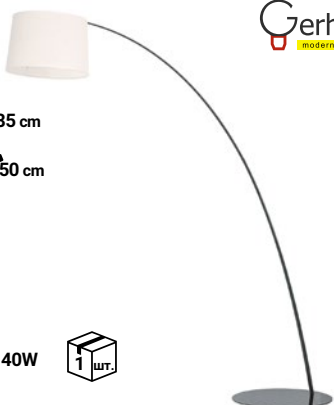

Торшер классический
5002/1SL

200 cm
85 cm 29 cm

Gerhort
modern lighting

1 40W
E27

Торшер классический
5004/1SL

185 cm
110 cm 50 cm

Gerhort
modern lighting

3 40W
E27