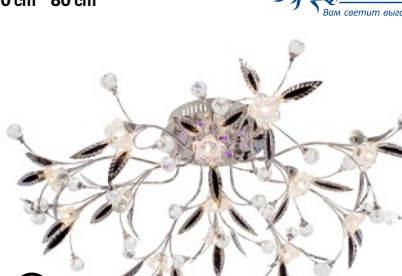

20 cm
85 cm 85 cm

ЭКОНОМСвет
Вам светит выгодно!

12 шт.
20W
G4

Светильник галогеновый
621M/12CR RC

27 cm
80 cm 80 cm

ЭКОНОМСвет
Вам светит выгодно!

13 шт.
20W
G4

Светильник галогеновый
8716/13CR RC PURLLED