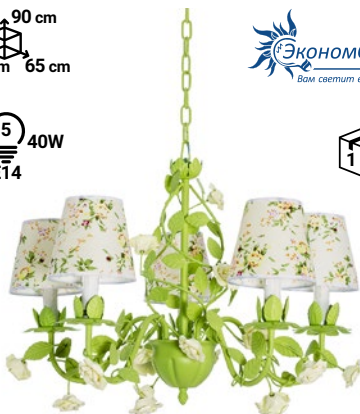

120 cm
83 cm 83 cm

Bentzero
classic lighting

8
40W
E14

Светильник классический с хрусталем
B21016/8

90 cm
65 cm 65 cm

ЭКОНОМСвет
Вам светит выгодно!

5
40W
E14

Светильник классический
96682/5PAINTING

90 cm
50 cm 50 cm

ЭКОНОМСвет
Вам светит выгодно!

5
40W
E14

Светильник классический
32031/5AB WT

150 cm
100 cm 100 cm

Bentzero
classic lighting

15
40W
E14

Светильник классический с хрусталем
B21016/10+5