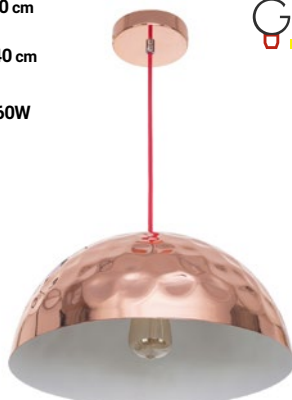

110 cm
37 cm 37 cm

Gerhort
modern lighting

1 40W
E27

Светильник в стиле Лофт
G51095/1GR

100 cm
40 cm 40 cm

Gerhort
modern lighting

1 60W
E27

Светильник в стиле Лофт
G51088/1CO