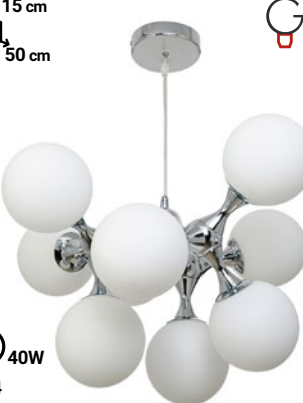

9 40W
E14

Подвесной светильник
G31049/9CR WT