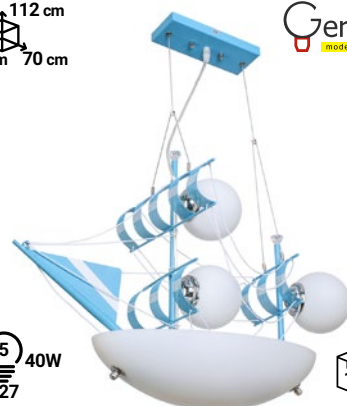

Светильник детский
41012/5LTBU WT

80 cm
35 cm 35 cm

ЭКОНОМСВЕТ
Ваш светлый выход!

3
40W
E14

10 шт.