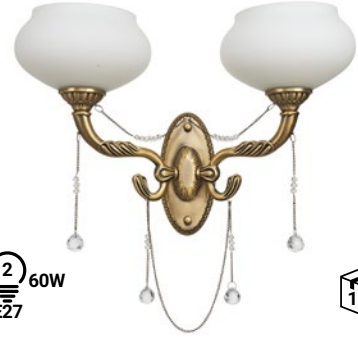

2
60W
E27

Светильник классический с хрусталем
B11185/2wABP

68 cm
58 cm 58 cm

BentCrezo
classic lighting