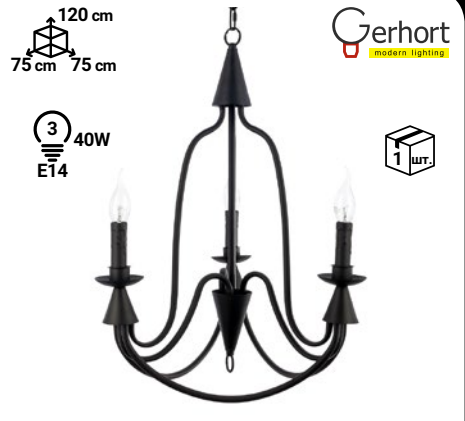

Светильник в стиле Кантри
G71068/3