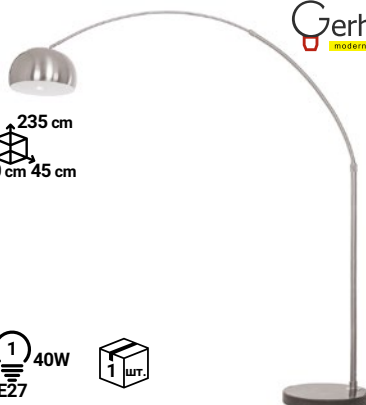

1 40W
E27

Торшер классический
5001/1SL

216 cm
170 cm 38 cm

Gerhort
modern lighting