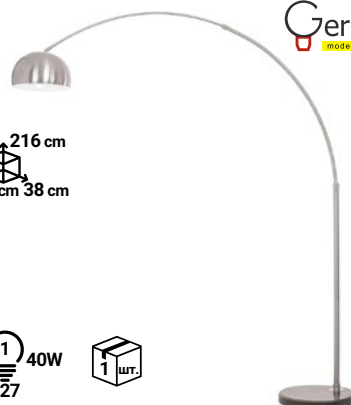

Торшер в стиле Модерн
8701BR

235 cm
220 cm 45 cm

Gerhort
modern lighting

1 40W
E27

Торшер классический
5001/1SL

216 cm
170 cm 38 cm

Gerhort
modern lighting

1 40W
E27