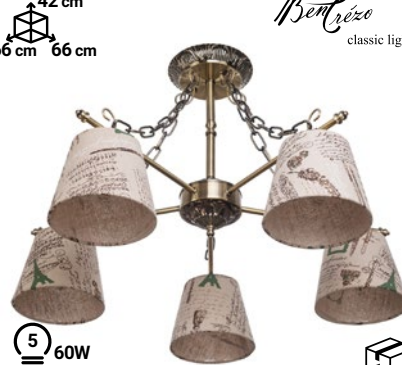

5
60W
E27

Светильник классический
33830/5FGD BR

25 cm
61 cm 61 cm

6
60W
E27

Светильник классический
11055/6PB+FGD WT

32 cm
28 cm 15 cm

1
40W
E14

Светильник классический
B11145/1wWT

46 cm
17 cm 17 cm

1
60W
E27

Светильник классический
B11146/1wABP BRW

100 cm
66 cm 66 cm

5
40W
E14

Светильник классический
B11149/5BG

41 cm
60 cm 60 cm

5
40W
E14

Светильник классический
B11145/5WT

42 cm
66 cm 66 cm

5
60W
E27

Светильник классический
B11146/5ABP BRW

100 cm
78 cm 78 cm

8
40W
E14

Светильник классический
B11149/8BG

Коллекция «Весна - Лето 2017»

30 cm
26 cm 15 cm

Bentézo
classic lighting

1
60W
E14

Светильник классический
B11036/1wABP BRW

72 cm
55 cm 55 cm

Bentézo
classic lighting

5
60W
E14

Светильник классический
B11036/5ABP BRW