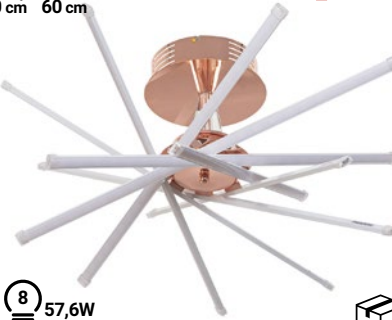

29 cm
69 cm 69 cm

Gerhort
modern lighting

5 шт.
63W
встроен.

Светильник светодиодный
G61067/5WT

100 cm
60 cm 60 cm

Gerhort
modern lighting

3 шт.
135W
встроен.

Светильник светодиодный
G61099/3WT

36 cm
74 cm 74 cm

Gerhort
modern lighting

10 шт.
96W
встроен.

Светильник светодиодный
G61137/10CR

31 cm
60 cm 60 cm

Gerhort
modern lighting

8 шт.
57,6W
встроен.

Светильник светодиодный
G61137/8FGD

150 cm
60 cm 60 cm

Gerhort
modern lighting

3 шт.
45W
встроен.

Светильник светодиодный
G61045/3

Коллекция «Весна - Лето 2017»

130 cm
16 cm 16 cm

Gerhort
modern lighting

1 шт.
6W
встроен.

Светильник светодиодный
G61056/1PS COP

130 cm
16 cm 16 cm

Gerhort
modern lighting

1 шт.
6W
встроен.

Светильник светодиодный
G61056/1PS CR

138 cm
22 cm 22 cm

Gerhort
modern lighting

1 шт.
5W
встроен.