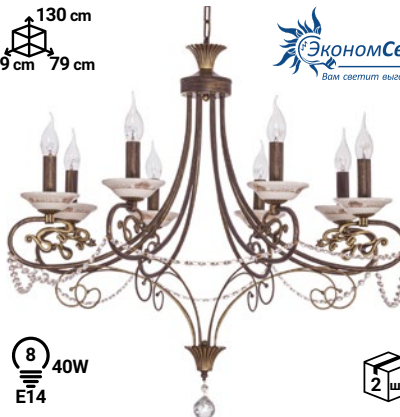

8 40W
E14

Светильник классический с хрусталем
36846/8CF CL

15 cm
27 cm 29 cm

ЭКОНОМСвет
Вам светит выгодно!