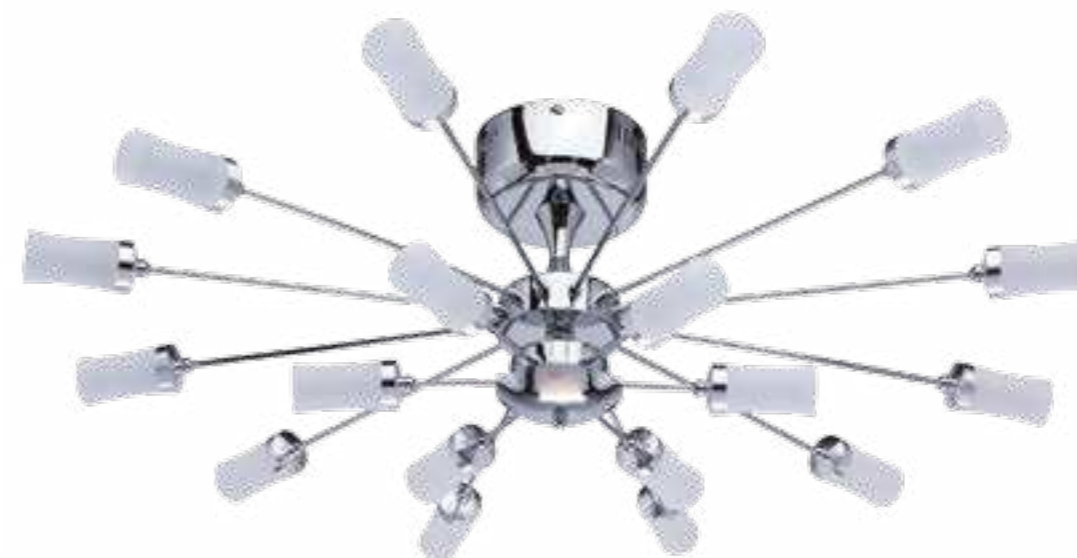

3\*5W LED D 14 см 2,2 кг  
5,23 кв. м H 51 см лампочки  
в комплекте

632043403 / Гэлэкси  
Металлическое основание, плафоны: сплав алюминия.

3\*5W LED D 25 см 5,5 кг  
5,58 кв. м H 153 см лампочки  
в комплекте