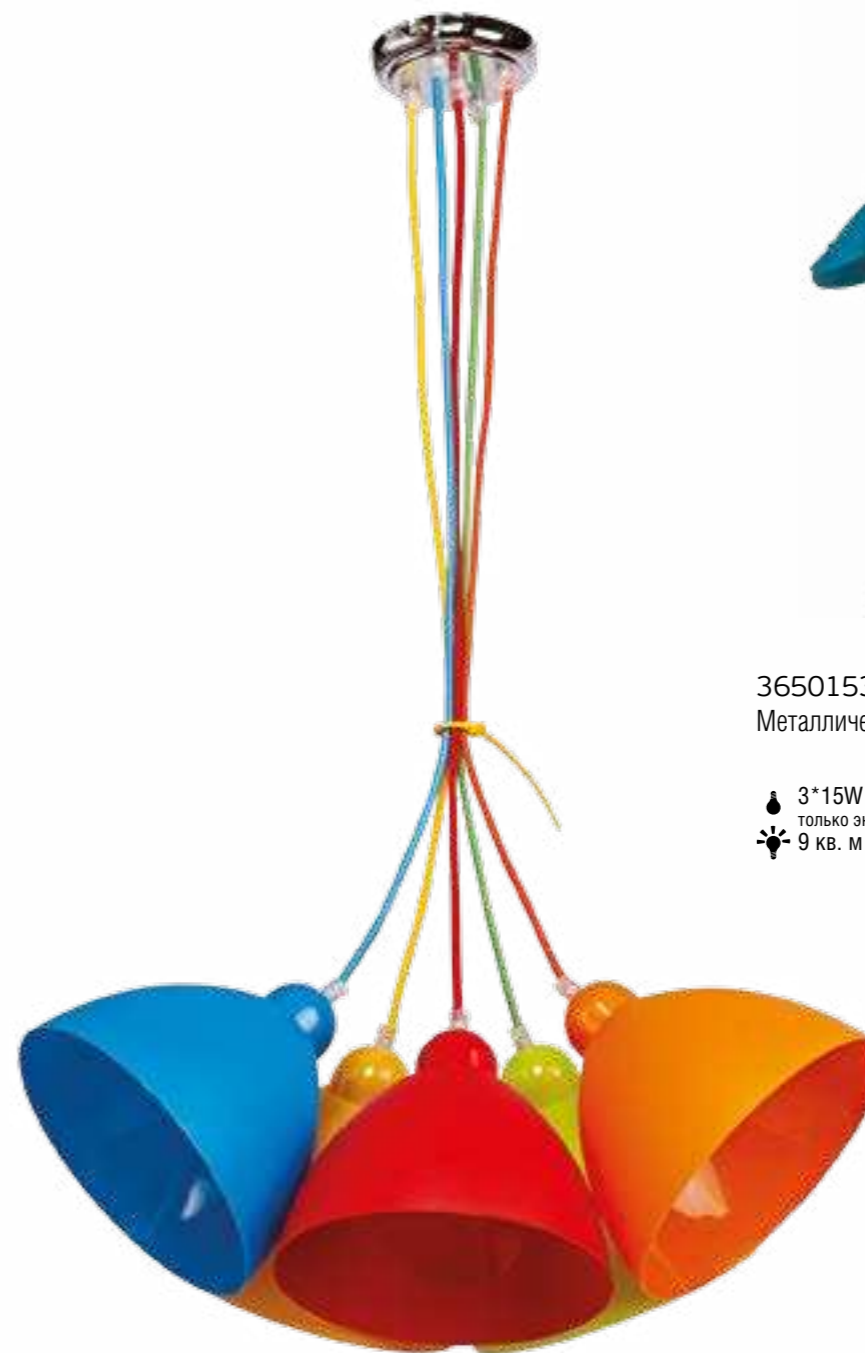

365014505 / Улыбка
Металлическое основание, плафоны из ударопрочного акрила.
💡 5*40W E27   📏 D 60 см   📦 0,5 кг
💡 10 кв. м   📏 H 92 см   📏 H подв. 70 см