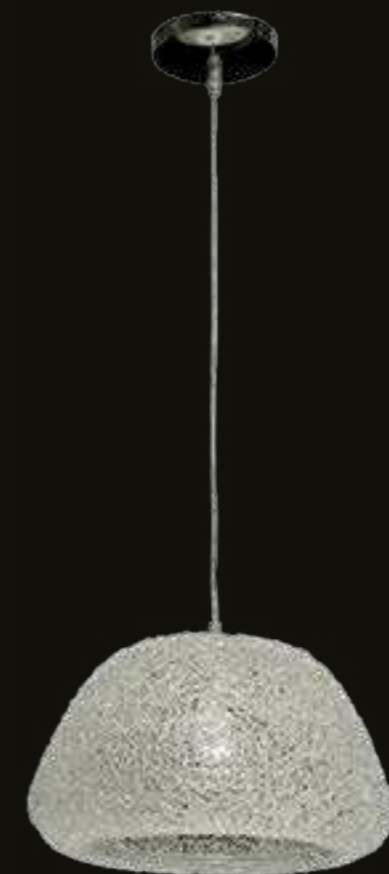

💡 1\*15W LED    📏 D 24 см    📖 2,3 кг  
⚡ 2,16 кв. м    📏 H 66 см    лампочки  
📏 H подв. 45 см    в комплекте

325014201 / Омега  
Металлическое основание цвета хрома, плафон из декоративных акриловых нитей.