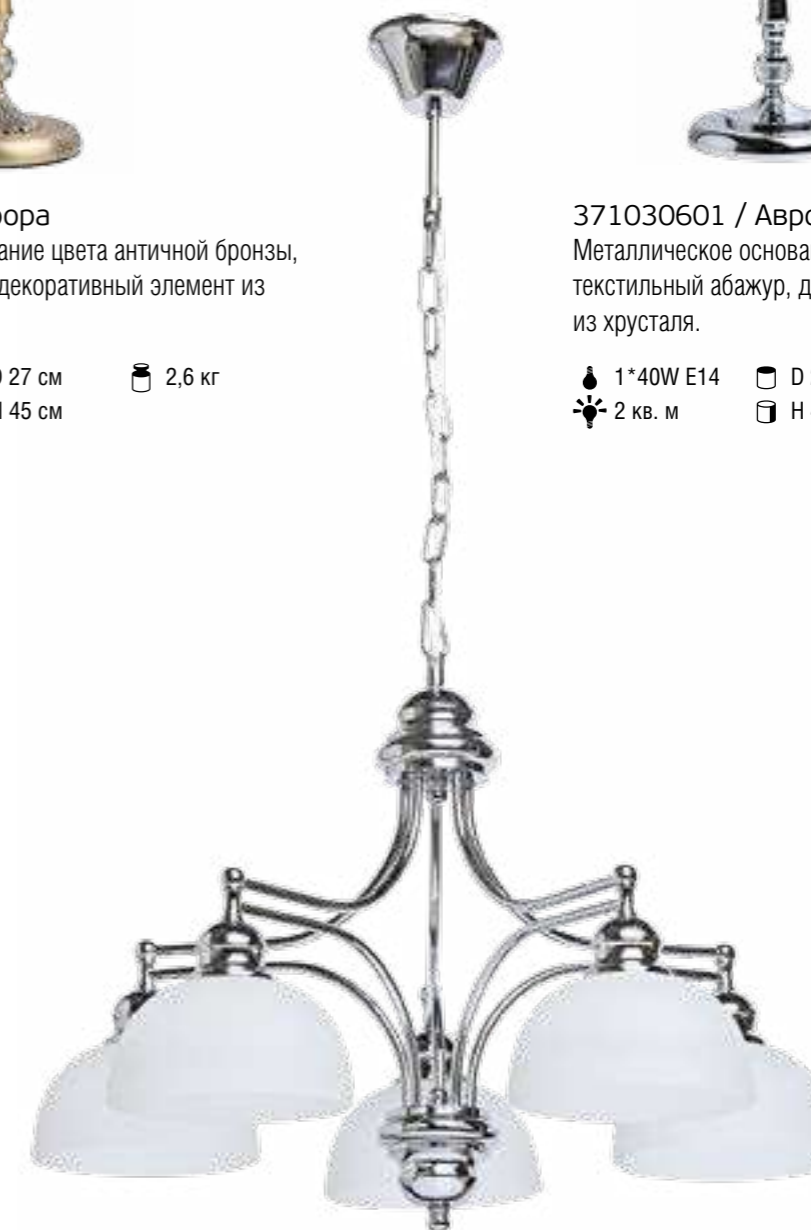

1*40W E14 D 27 см H 45 см 2,59 кг
2 кв. м

347017405 / Фелиция
Металлическое основание в цвет хрома, плафоны выполнены из матового стекла.