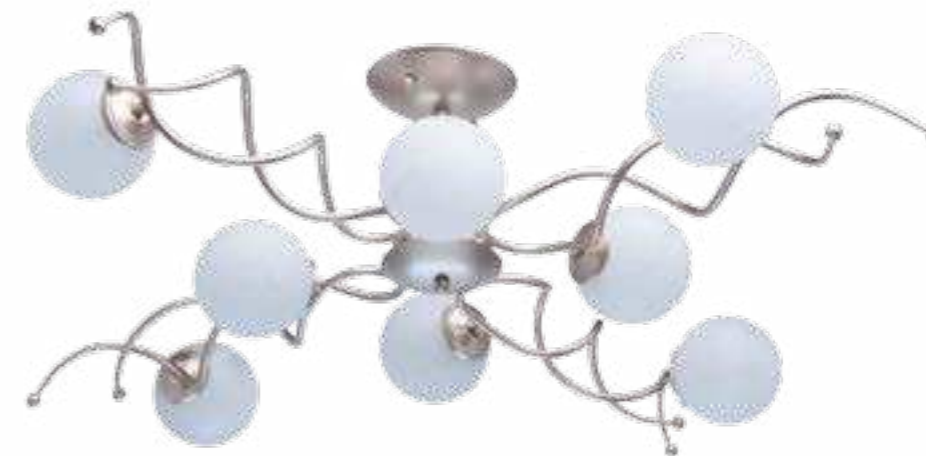

306012808 / Оливия
Основание из металла цвета перламутрового золота, плафоны из матового стекла.

💡 8*40W E14   📏 D 100 см   📖 4,2 кг
💡 16 кв. м   📏 H 25 см