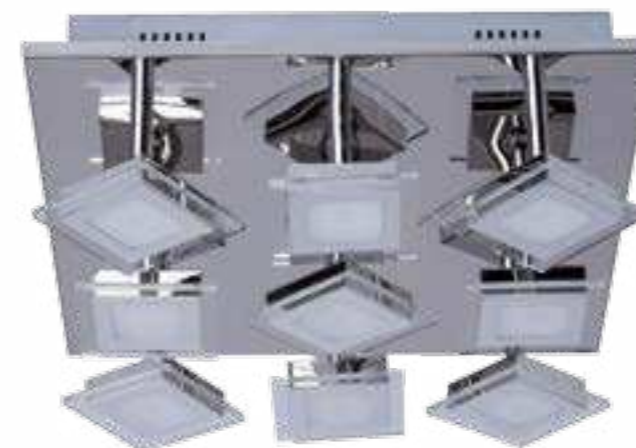

678010109 / Граффити
Основание из металла, плафоны из металла и акрила.

9*5W LED
18,84 кв. м
L 34 см
W 34 см
H 12 см
3,6 кг
лампочки
в комплекте