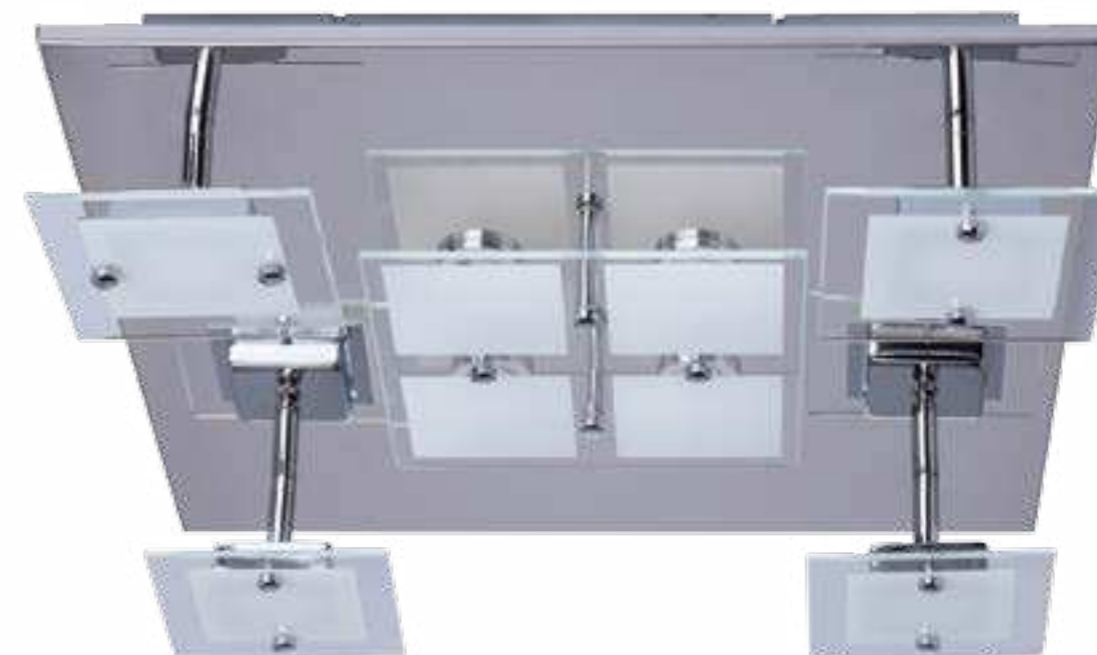

678010708 / Граффити
Основание из металла, плафоны из металла и стекла.

8*3W LED
11,16 кв. м
L 45 см
W 45 см
H 12 см
4,7 кг
лампочки
в комплекте