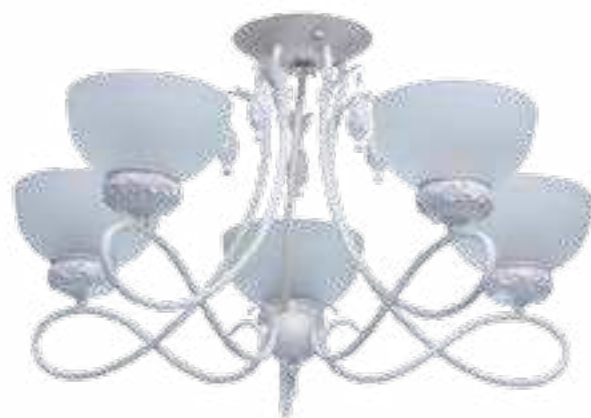

347018605 / Фелиция
Крашеное металлическое основание белого цвета с золотой патиной, плафоны из алебастрового стекла.

5*60W E27 D 70 см H 41 см
15 кв. м 8 кг