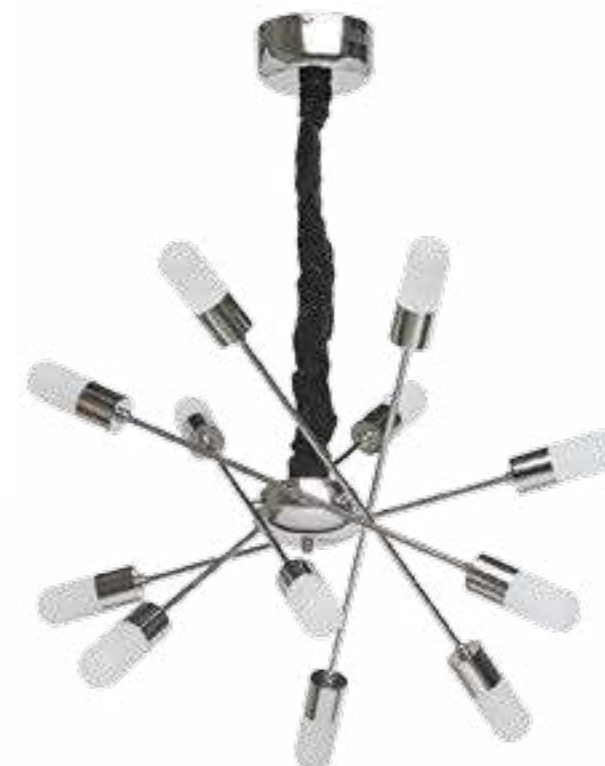

0,9 кг  
лампочки в комплекте

300011908 / Техно

Металлическое основание цвета хрома, плафоны из белого матового стекла.

8\*5W ChipLED  
16,7 кв. м

D 78 см  
H 32 см

6,5 кг  
лампочки в комплекте

329011012 / Вега