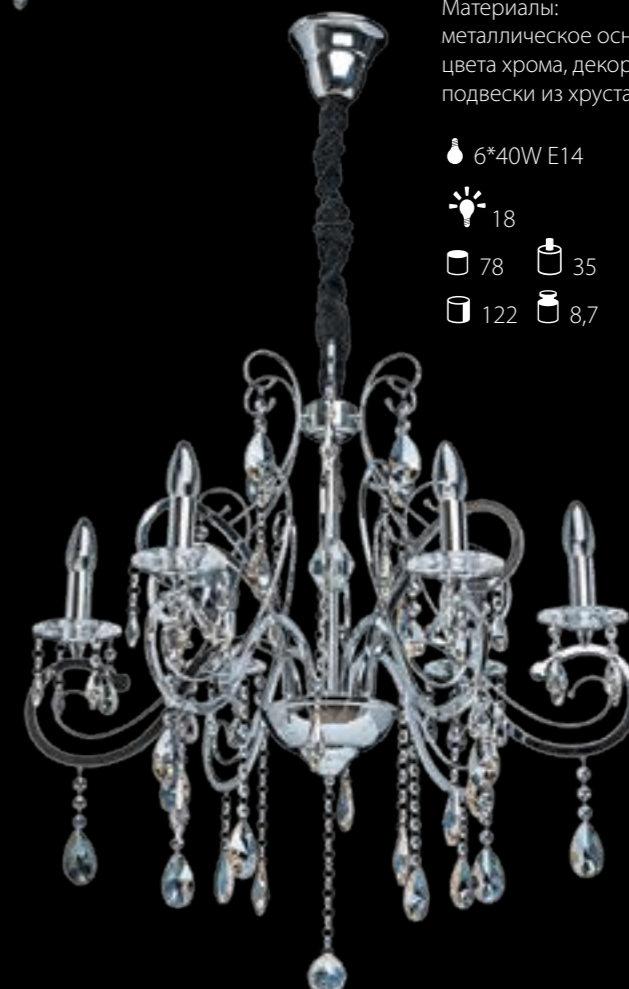

📏 24 📏 10

📏 40 📏 1,1

458010906

Материалы:
металлическое основание
цвета хрома, декоративные
подвески из хрусталя

💡 6*40W E14

💡 18

📏 78 📏 35

📏 122 📏 8,7