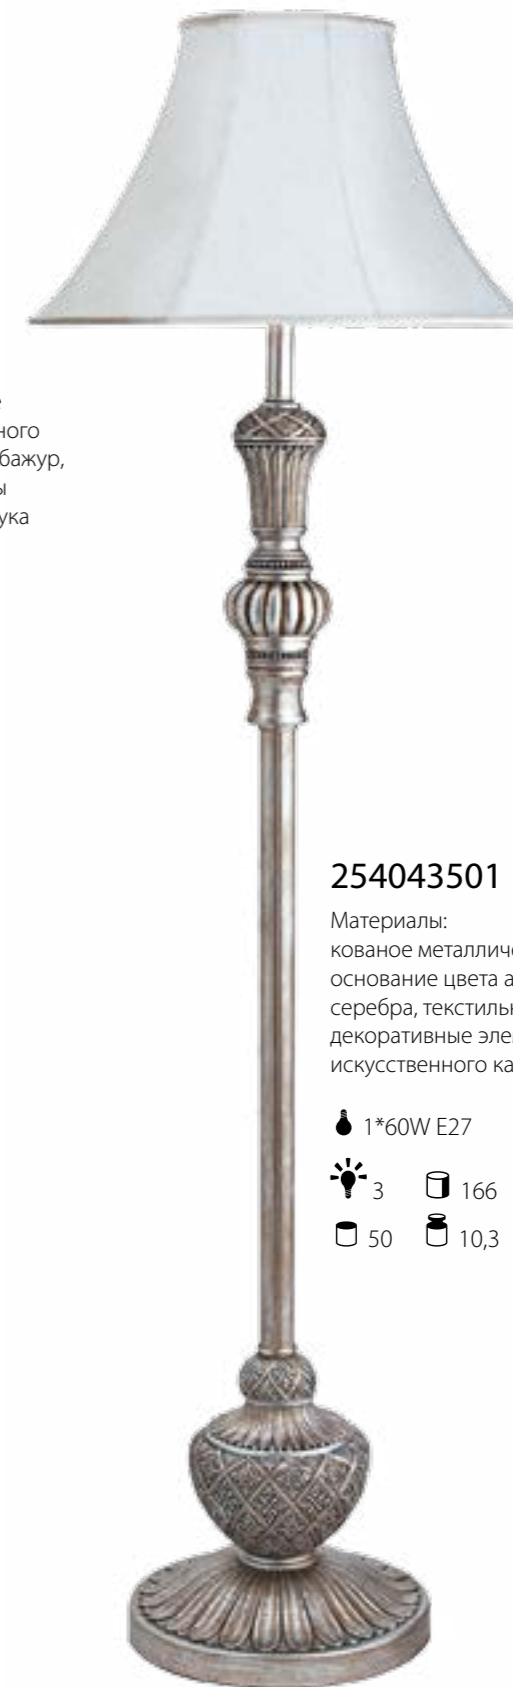

254043501

Материалы:
кованое металлическое
основание цвета античного
серебра, текстильный абажур,
декоративные элементы из
искусственного каучука

💡 1*60W E27

💡 3 📏 166

📏 50 📏 10,3