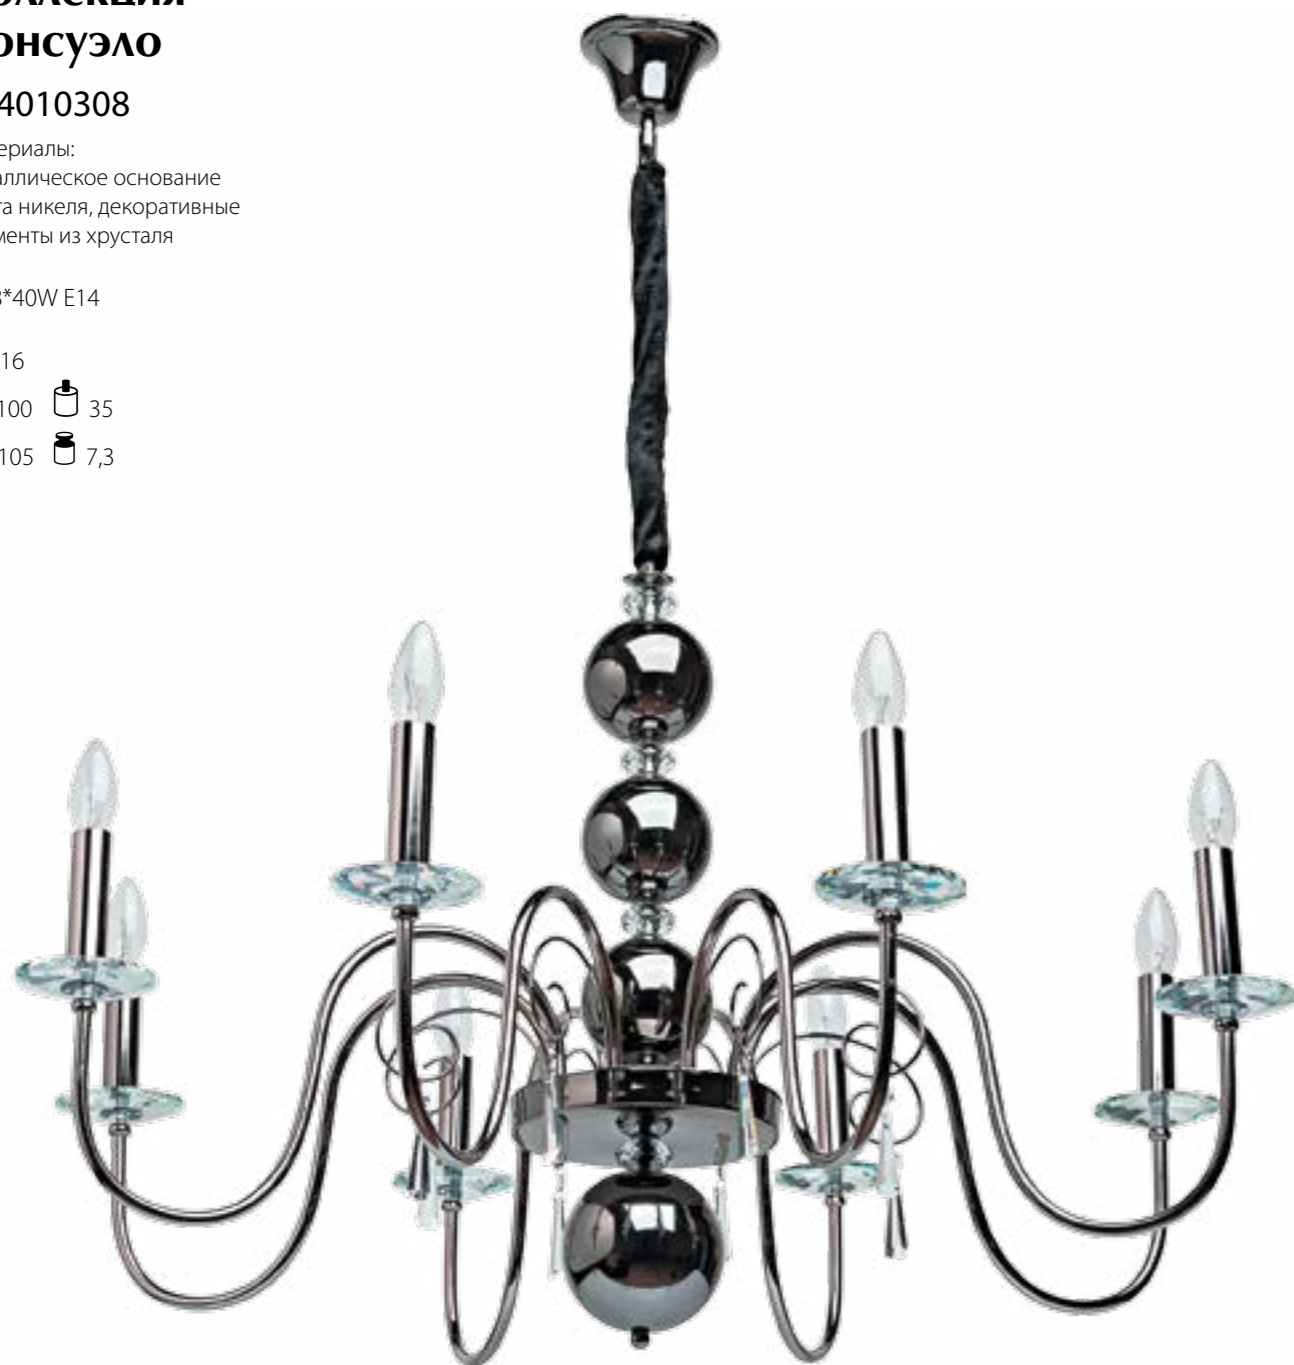

Коллекция Консуэло

614010308

Материалы:
металлическое основание
цвета никеля, декоративные
элементы из хрусталя

💡 8*40W E14

💡 16

📏 100 📏 35

📏 105 📏 7,3

Необычный дизайн люстры из коллекции Консуэло делает её по-настоящему изысканным предметом интерьера. Благодаря своей элегантной утонченности, она прекрасно впишется в обстановку в стиле модерн.