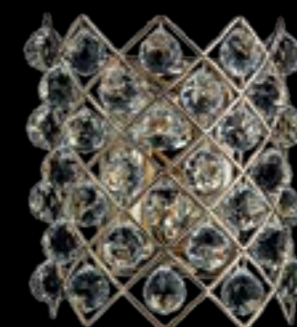

232020704

Материалы:
металлическое основание
цвета золота, декоративные
хрустальные подвески

💡 2*60W E14

💡 6

📦 21 📦 22

📦 14 📦 2,3

CHIARO

Жемчуг