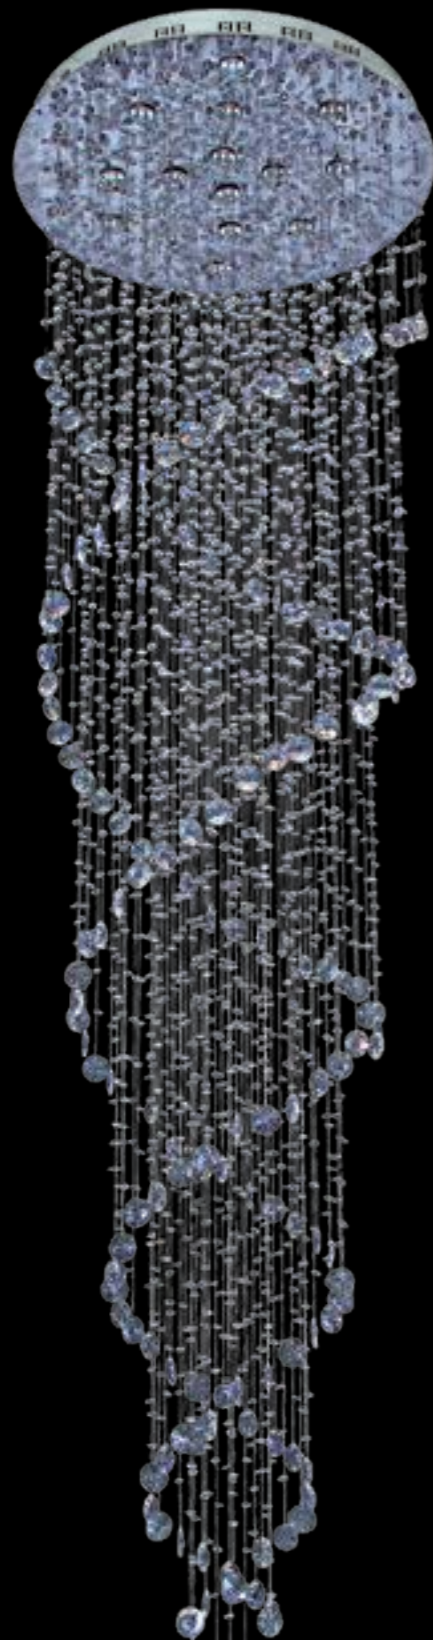

Коллекция Каскад

244016114

Материалы:
металлическое основание
цвета хрома, декоративные
хрустальные подвески

💡 14*50W GU10

💡 47 📏 80

📏 275 📏 28

Лампочки OSRAM в комплекте