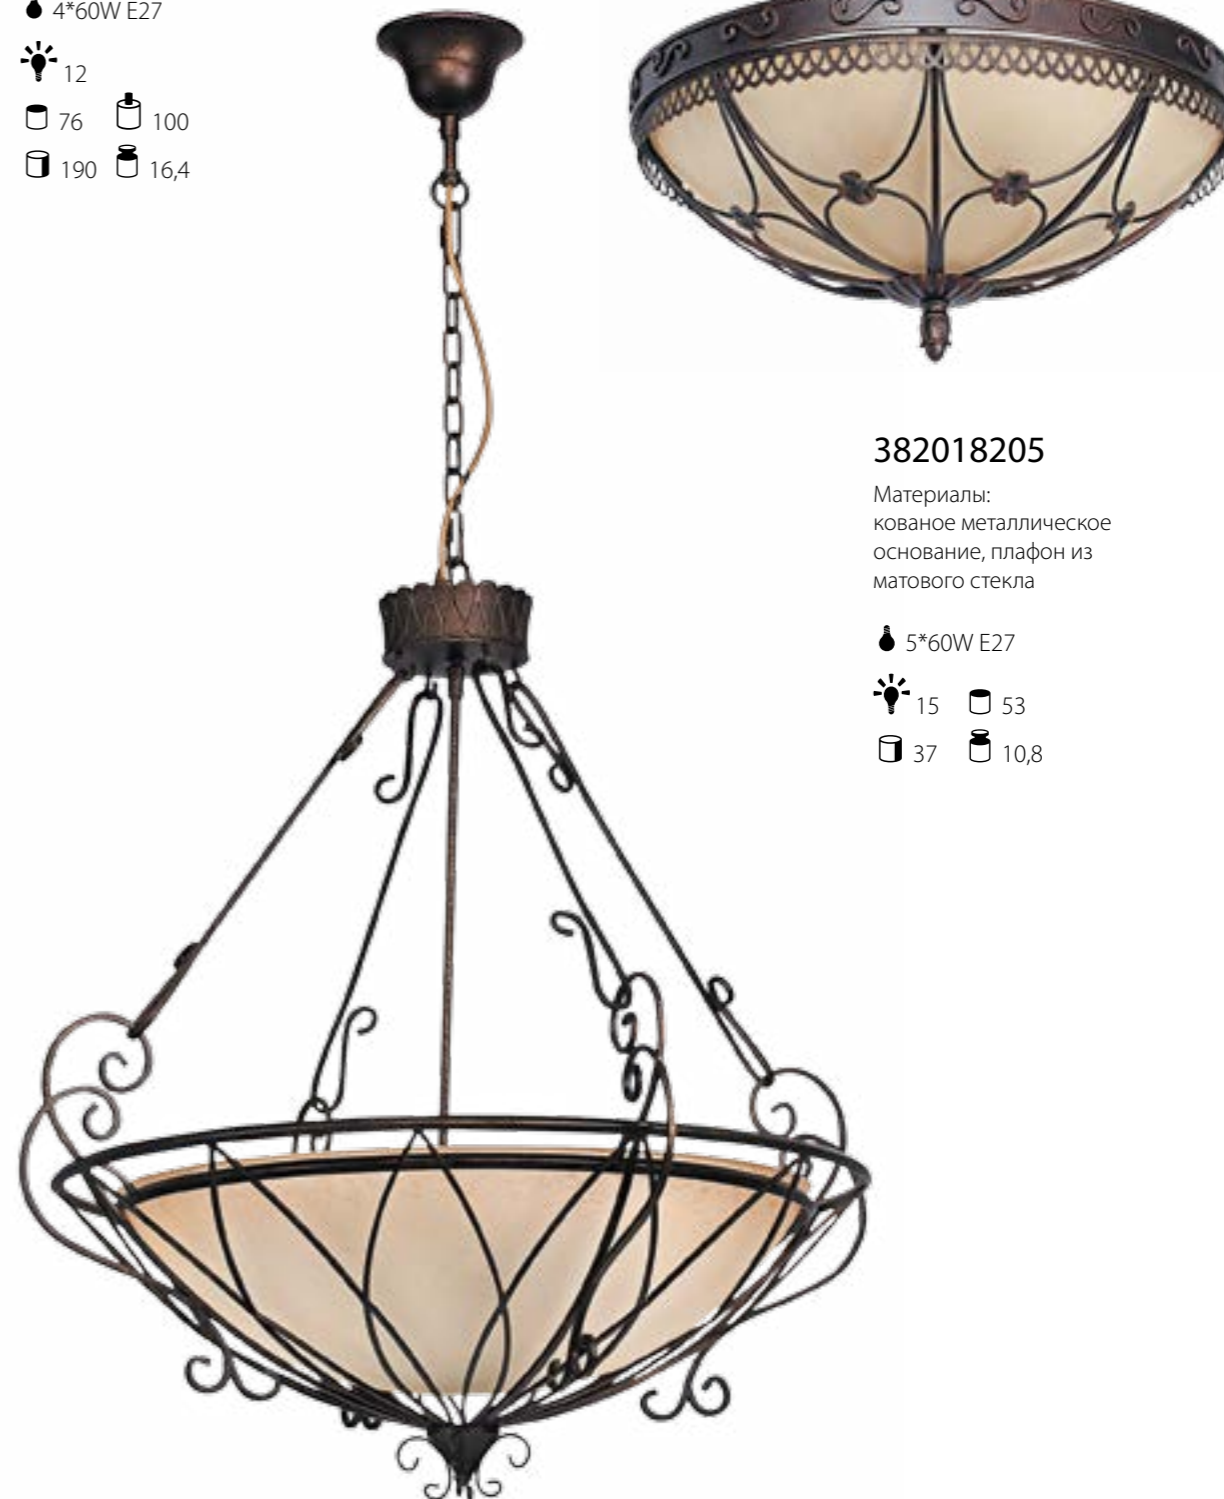

- 💡 1*60W E27
- 💡 3
- 📦 13 📦 67
- 📦 18 📦 2,9

669030401

Материалы:
кованое металлическое
основание ручной работы,
плафон из матового стекла

- 💡 1*60W E27
- 💡 3 📦 16
- 📦 55 📦 2,8

CHIARO

Айвенго

Потолочный светильник Айвенго запоминается необычным декором в виде паутины из кованого металла поддерживающим объемный стеклянный плафон искусно декорированный под старину.

382012812

Материалы:
кованое металлическое
основание ручной работы,
плафоны из матового стекла

- 12*60W E27
- ☀ 36 📏 100
- 📏 50 📏 29,1

382022902

Материалы:
кованое металлическое
основание ручной работы,
плафоны из матового стекла

- 2*60W E27
- ☀ 6
- 📏 35 📏 40
- 📏 20 📏 4,2

382019404

Материалы:
кованое металлическое
основание, плафон из
матового стекла

- 4*60W E27
- ☀ 12
- 📏 76 📏 100
- 📏 190 📏 16,4

382018205

Материалы:
кованое металлическое
основание, плафон из
матового стекла