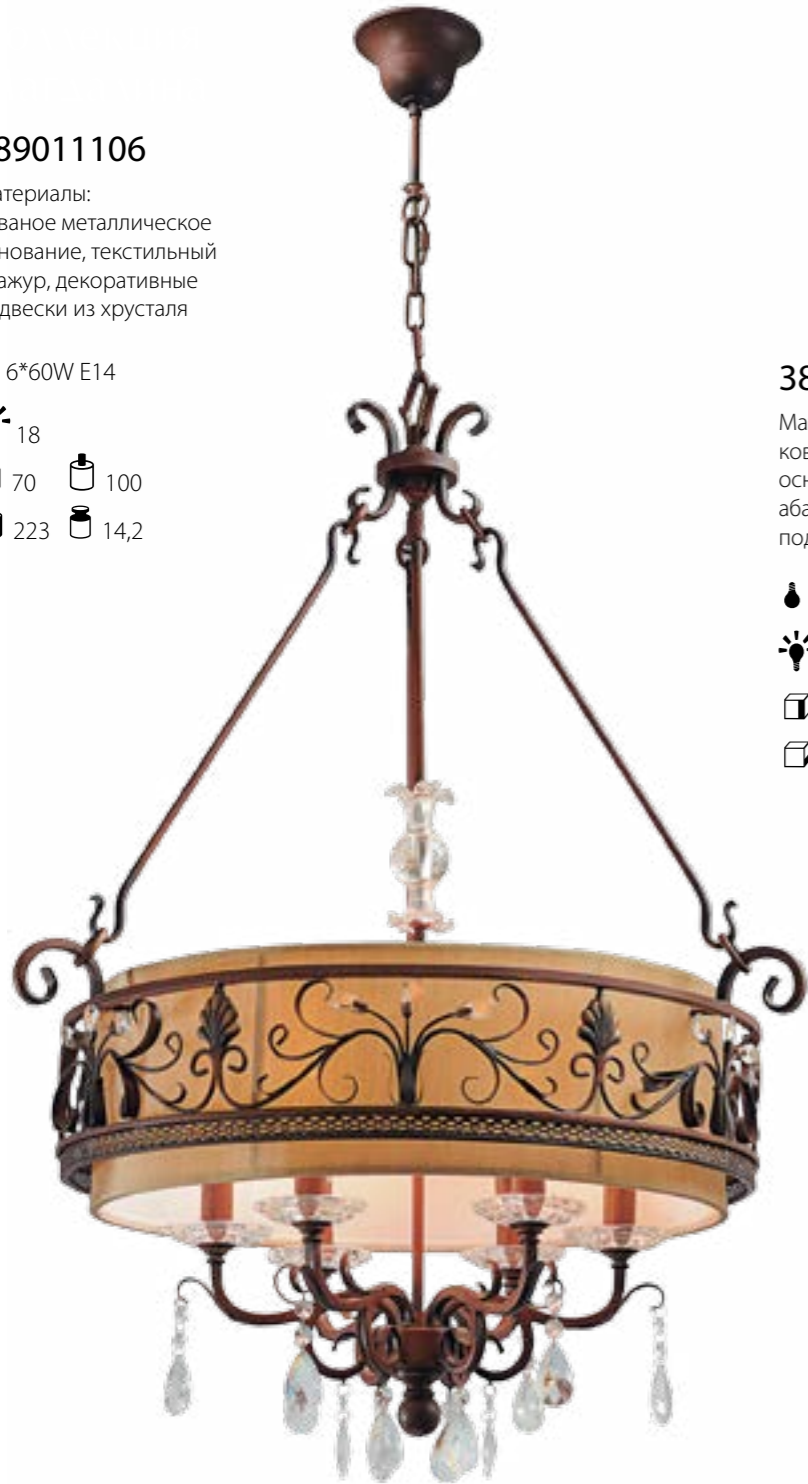

389011106

Материалы:
кованое металлическое
основание, текстильный
абажур, декоративные
подвески из хрусталя

- 💡 6*60W E14
- 💡 18
- 📏 70 📏 100
- 📏 223 📏 14,2

389021202

Материалы:
кованое металлическое
основание, текстильный
абажур, декоративные
подвески из хрусталя

- 💡 2*40W E14
- 💡 4
- 📏 10 📏 33
- 📏 31 📏 2,1