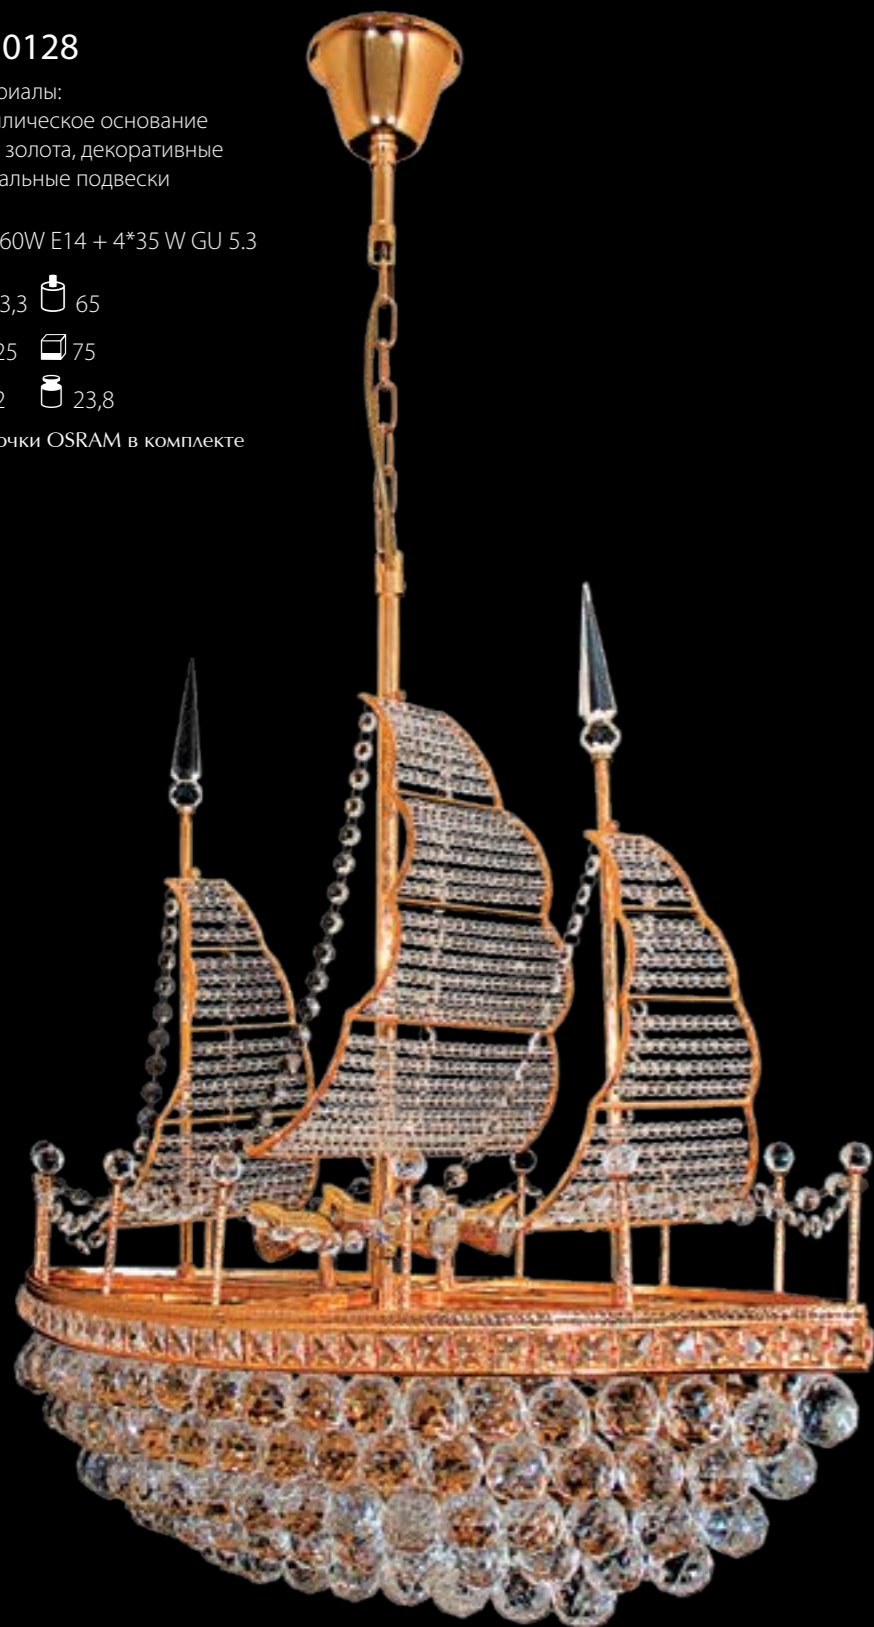

Коллекция Фрегат

2210128

Материалы:
металлическое основание
цвета золота, декоративные
хрустальные подвески

💡 8*60W E14 + 4*35 W GU 5.3

💡 33,3 📏 65

📏 125 📏 75

📏 32 📏 23,8

Лампочки OSRAM в комплекте