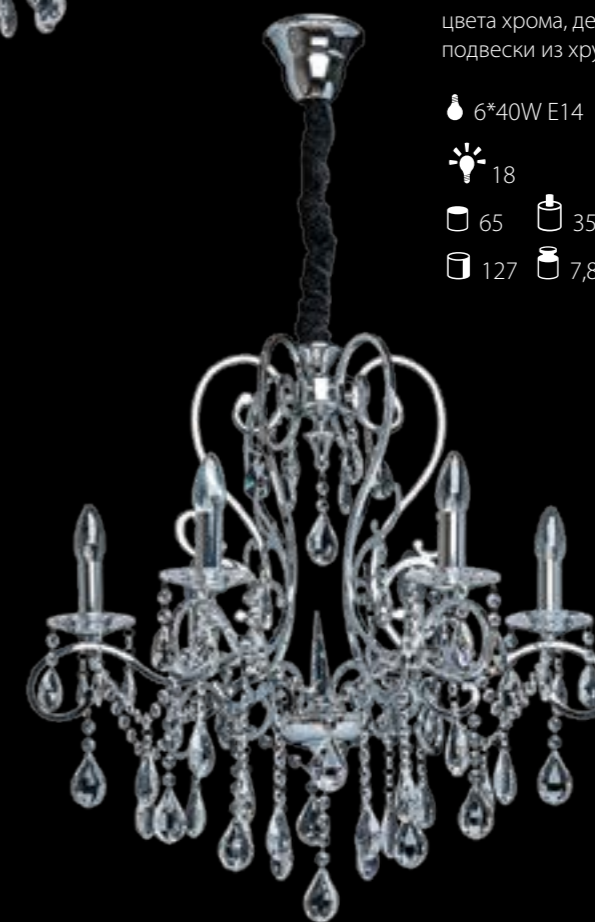

458010606

Материалы:
металлическое основание
цвета хрома, декоративные
подвески из хрусталя

💡 6*40W E14

💡 18

📏 65 📏 35

📏 127 📏 7,8