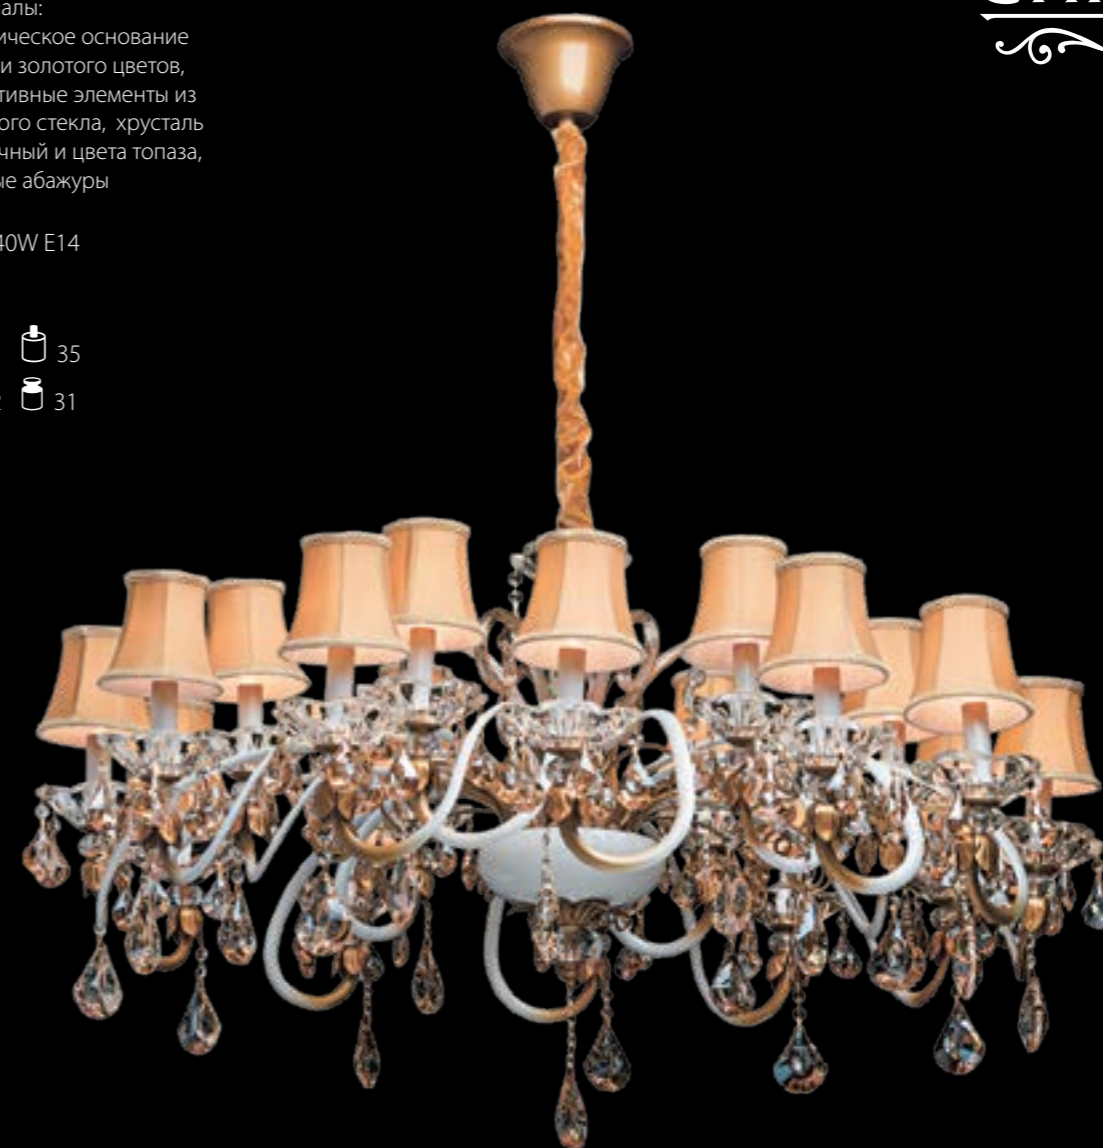

282021502

Материалы:
металлическое основание
белого и золотого цветов, декоративные
элементы из выдувного стекла,
хрусталь прозрачный и цвета
топаза, атласные абажуры.

💡 2*40W E14

💡 4

📏 25 📏 45

📏 40 📏 3,3

CHIARO

Сицилия