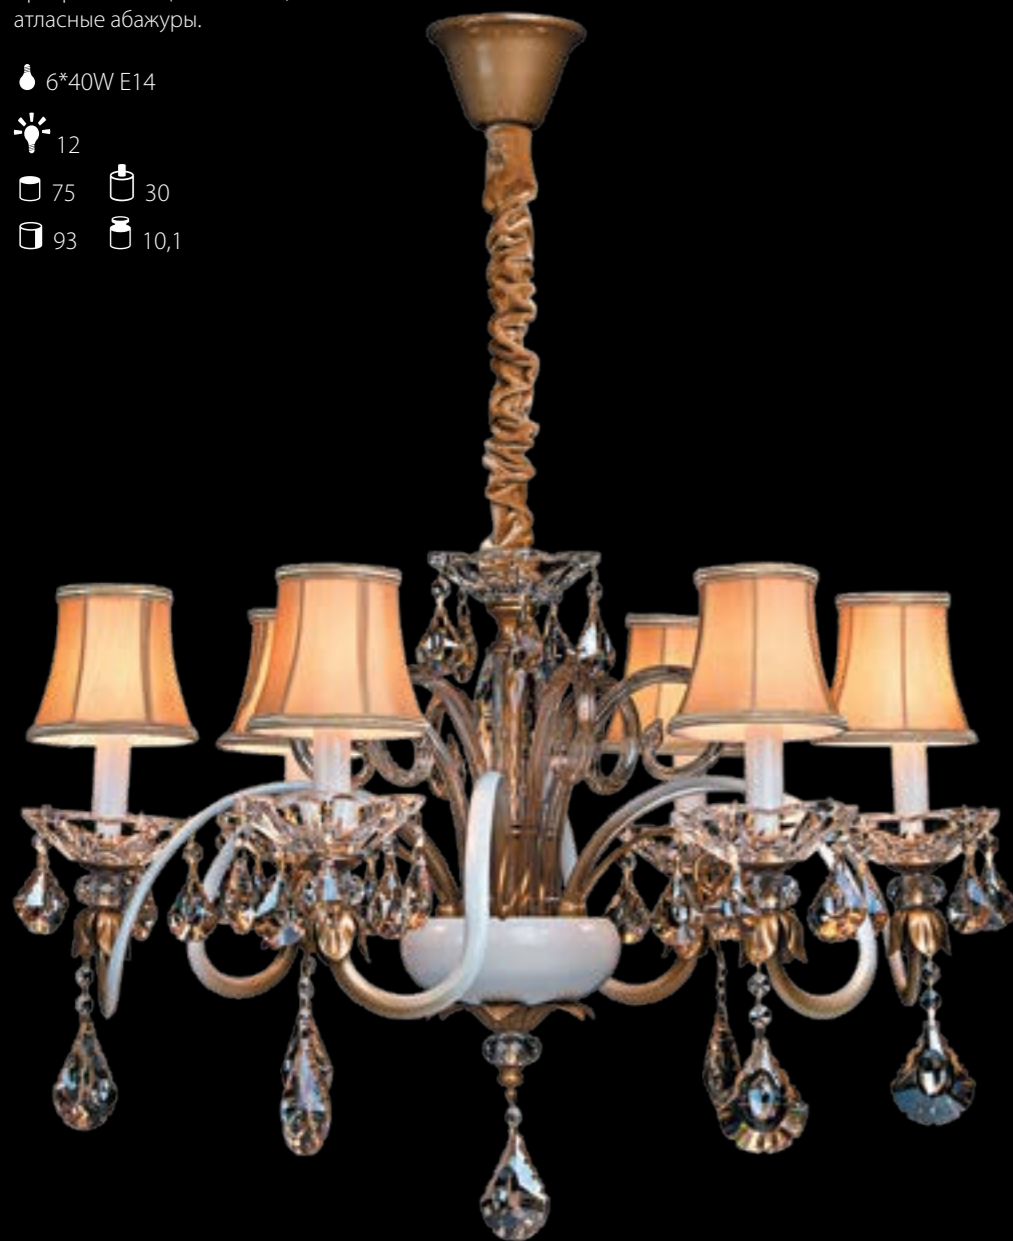

💡 6*40W E14

💡 12

📏 75 📏 30

📏 93 📏 10,1

*Основание
светильника
Сицилия
декорировано
детальями из
окрашенного
металла цветов
белого и медового
золота. Его
дополняют
изысканные рожки
из выдувного белого
стекла
с золотой патиной.*