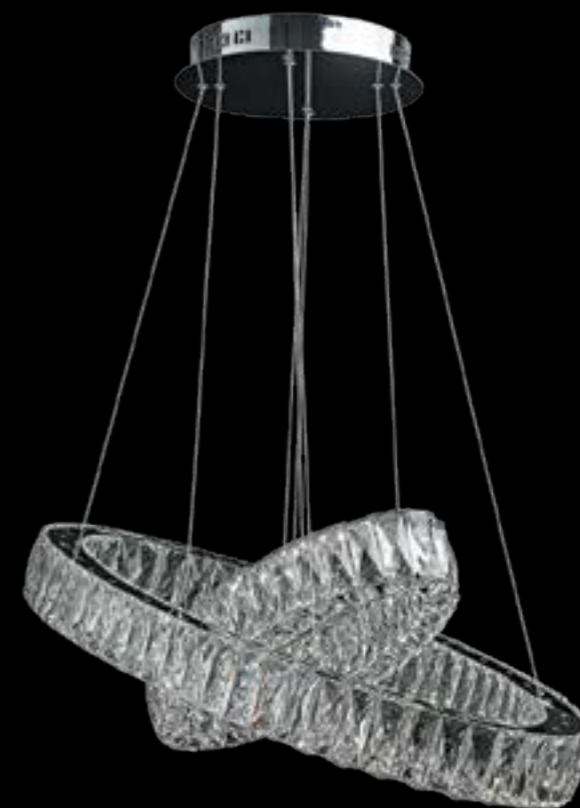

498011602

Материалы:
металлическое
снование цвета хрома,
декоративные элементы из
высококачественного хрусталя

💡 96*0,5W LED

💡 20,7 📏 130

📏 155 📏 50

📏 80 📏 15,5

Лампочки в комплекте

498011501