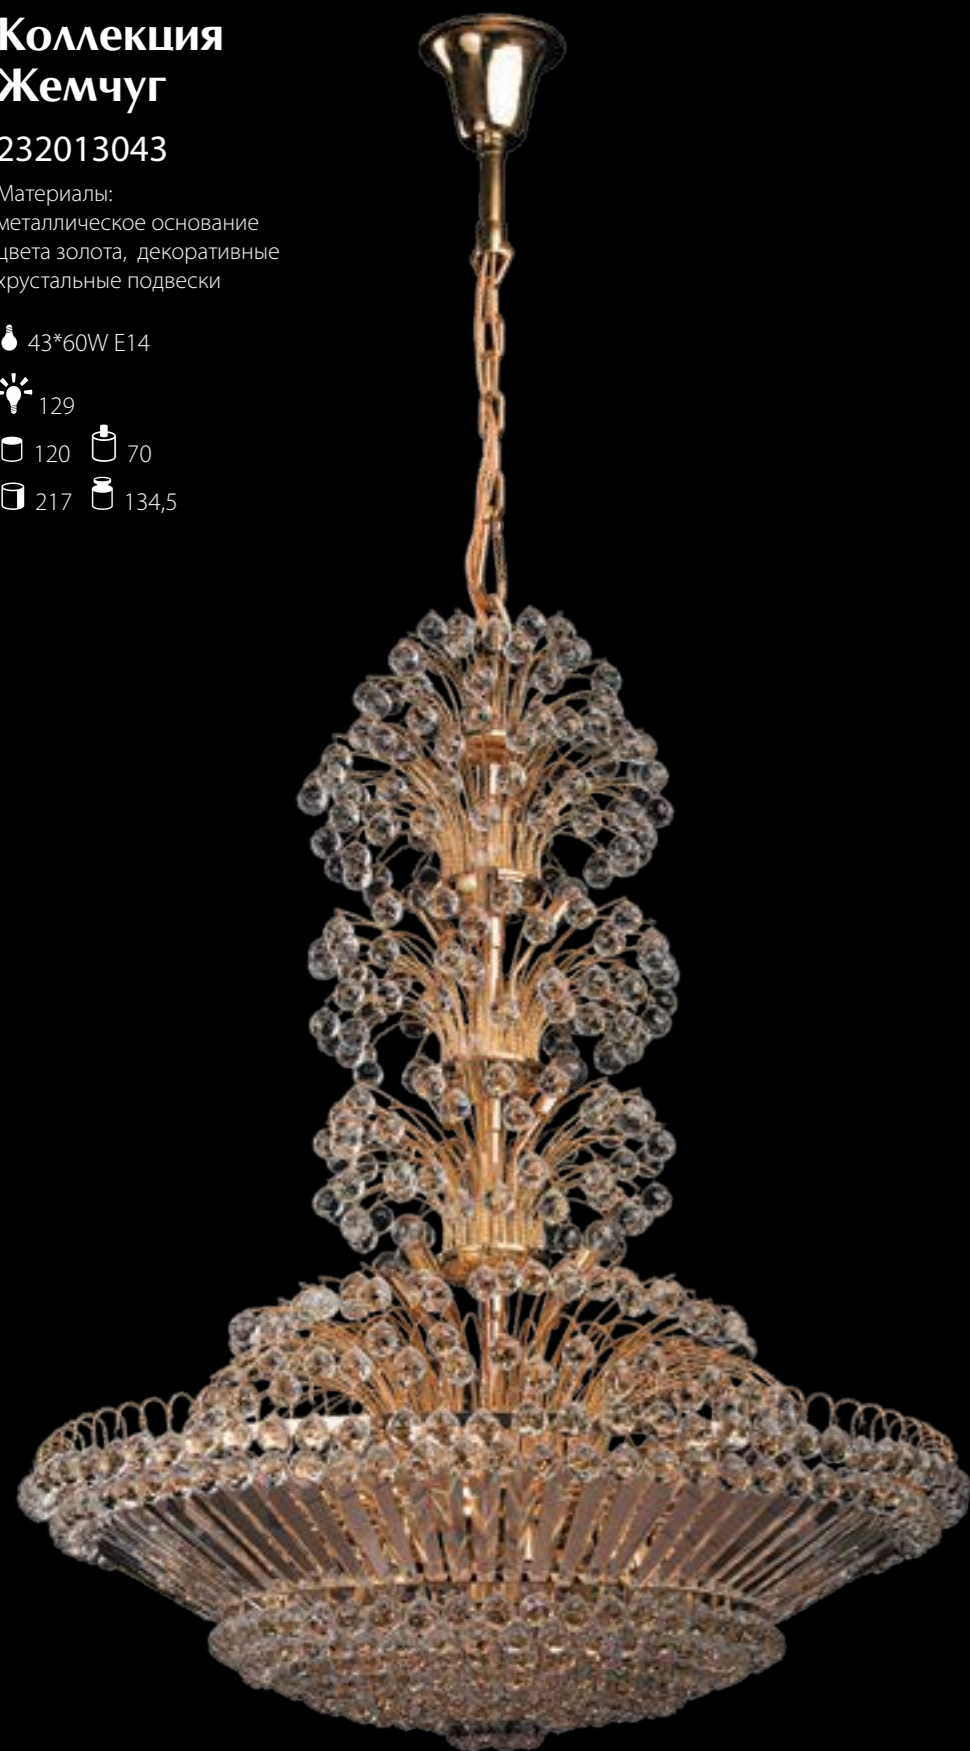

Коллекция Жемчуг

232013043

Материалы:
металлическое основание
цвета золота, декоративные
хрустальные подвески

💡 43*60W E14

💡 129

📦 120 📦 70

📦 217 📦 134,5

232022703