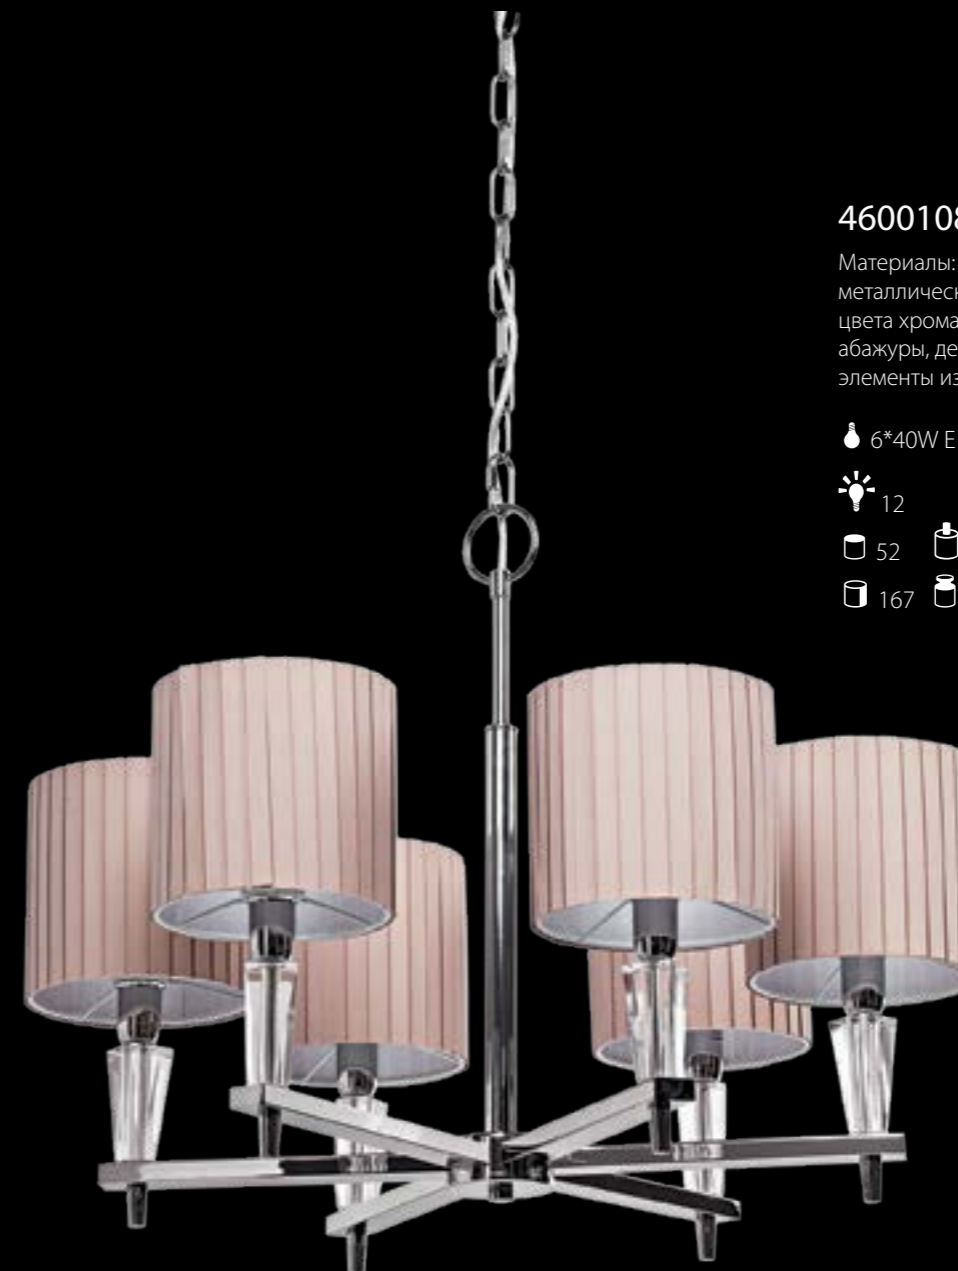

460010806

Материалы:
металлическое основание
цвета хрома, текстильные
абажуры, декоративные
элементы из хрусталя

💡 6*40W E14

💡 12

📦 52 📦 100

📦 167 📦 7,8

460020901

Материалы:
металлическое основание
цвета хрома, текстильный
абажур, декоративные
элементы из хрусталя