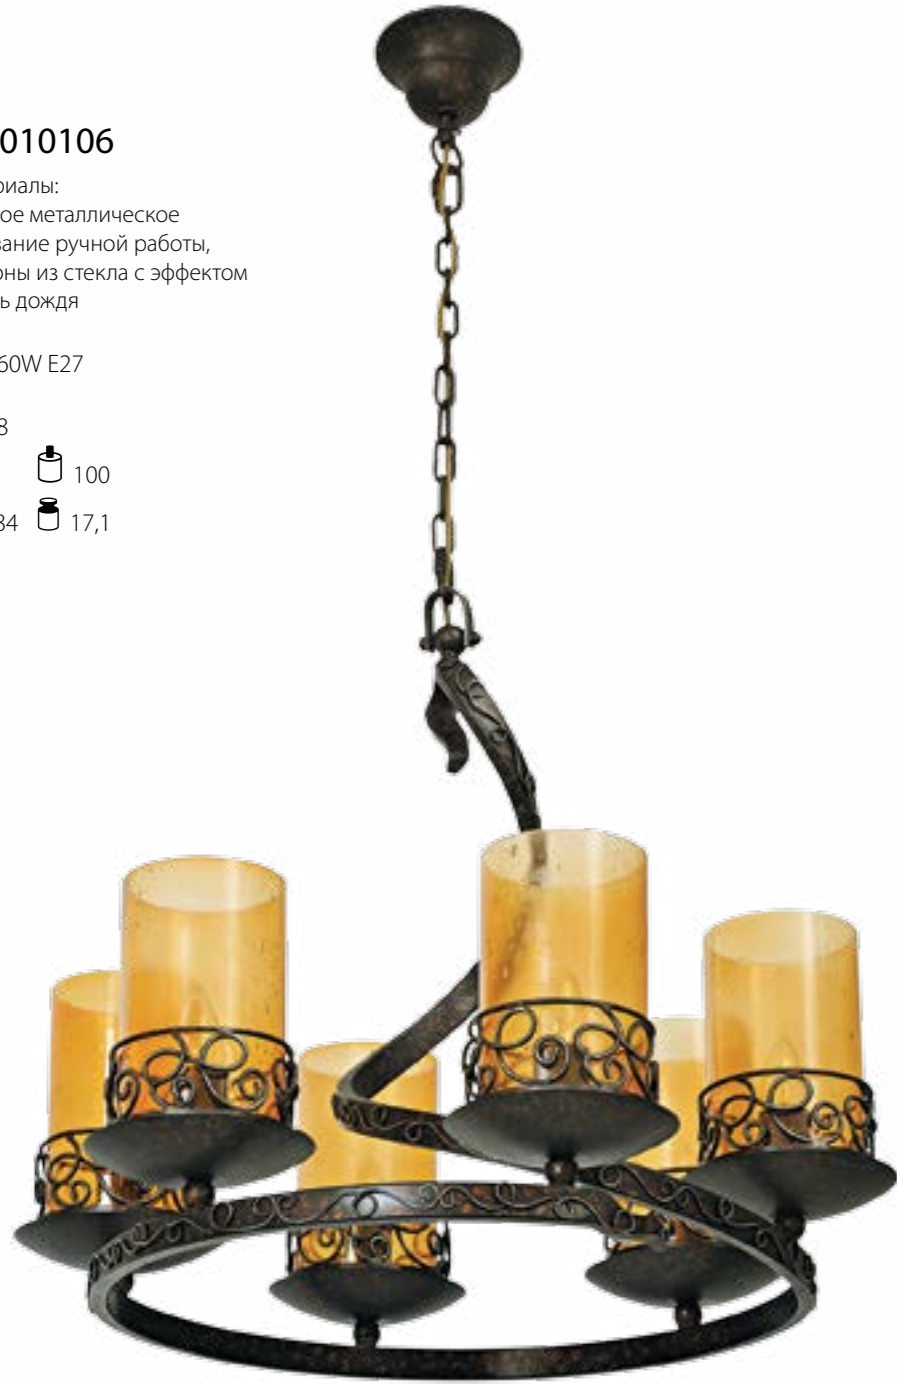

445010106

Материалы:
кованое металлическое
основание ручной работы,
плафоны из стекла с эффектом
капель дождя

💡 6*60W E27

💡 18

📦 71 📦 100

📦 184 📦 17,1

445020301

Материалы:
кованое металлическое
основание ручной работы,
плафон из стекла
с эффектом капель дождя

💡 1*60W E27

💡 3

📦 29 📦 22

📦 17 📦 2,8