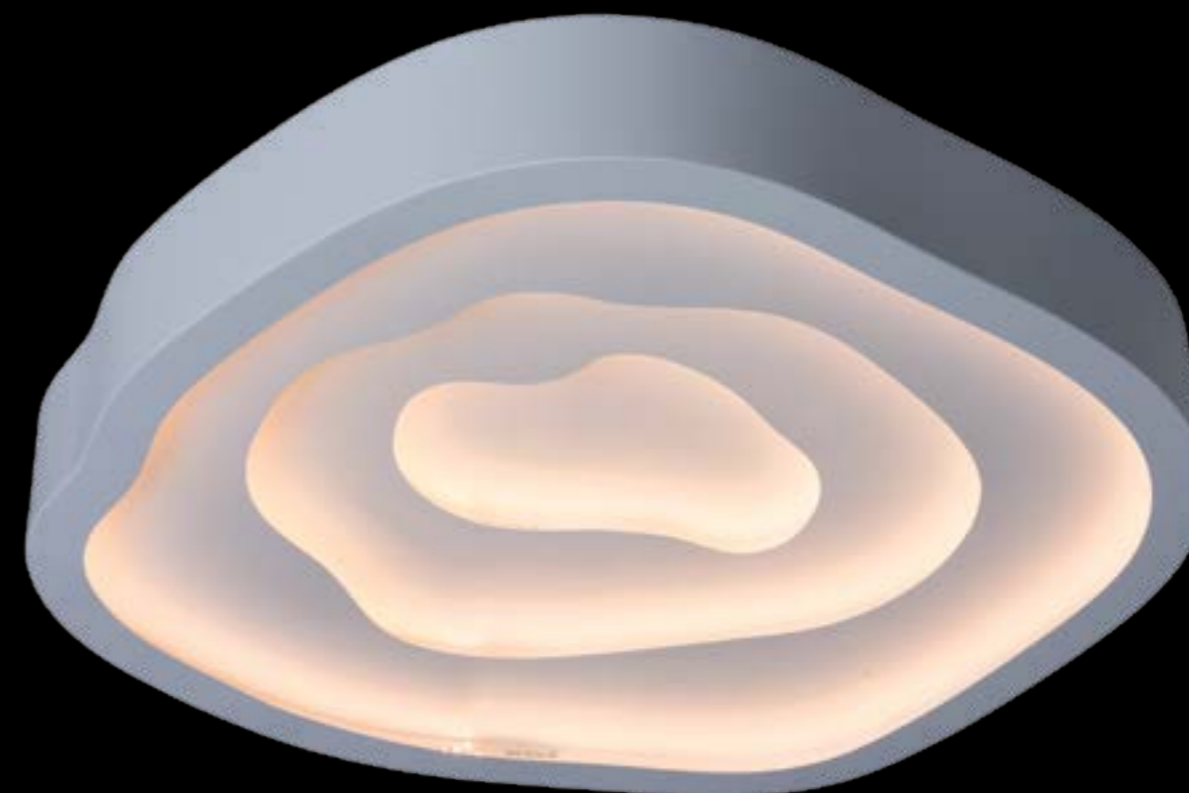

💡 108W LED

💡 30

📏 72

📏 15 📏 12,2

Лампочки в комплекте

CHIARO

Эдем

Необычная люстра из коллекции «Эдем» привлекает взгляды. Основание из металла матового белого цвета имеет сложную рельефную многослойную форму, которая создает эффект объемности. Фантазийное дизайнерское решение делает люстру по-настоящему уникальной. Она не просто разнообразит и освежит современный интерьер, но и станет подлинным его украшением, подчеркнет нестандартный вкус своего обладателя. Светильник подойдет как для потолка, так и для декора стен и привнесет в обстановку яркость и оригинальность.