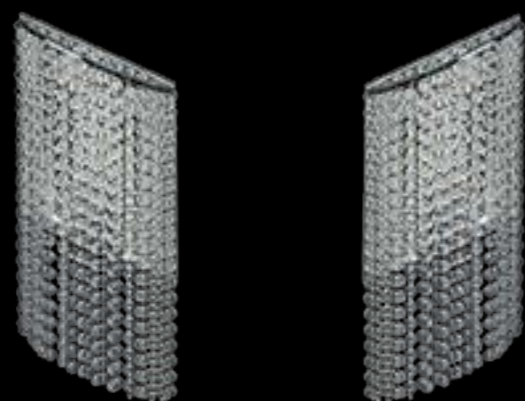

437022005

Кларис

Материалы:
металлическое основание
цвета хрома, декоративные
подвески из хрусталя

💡 5*3W LED

💡 6,5

📦 50 📦 13

📦 19 📦 2,3

Лампочки в комплекте

437022105

Кларис

Материалы:
металлическое основание
цвета хрома, декоративные
подвески из хрусталя

💡 5*3W LED

💡 6,5

📦 50 📦 13

📦 19 📦 2,3

Лампочки в комплекте