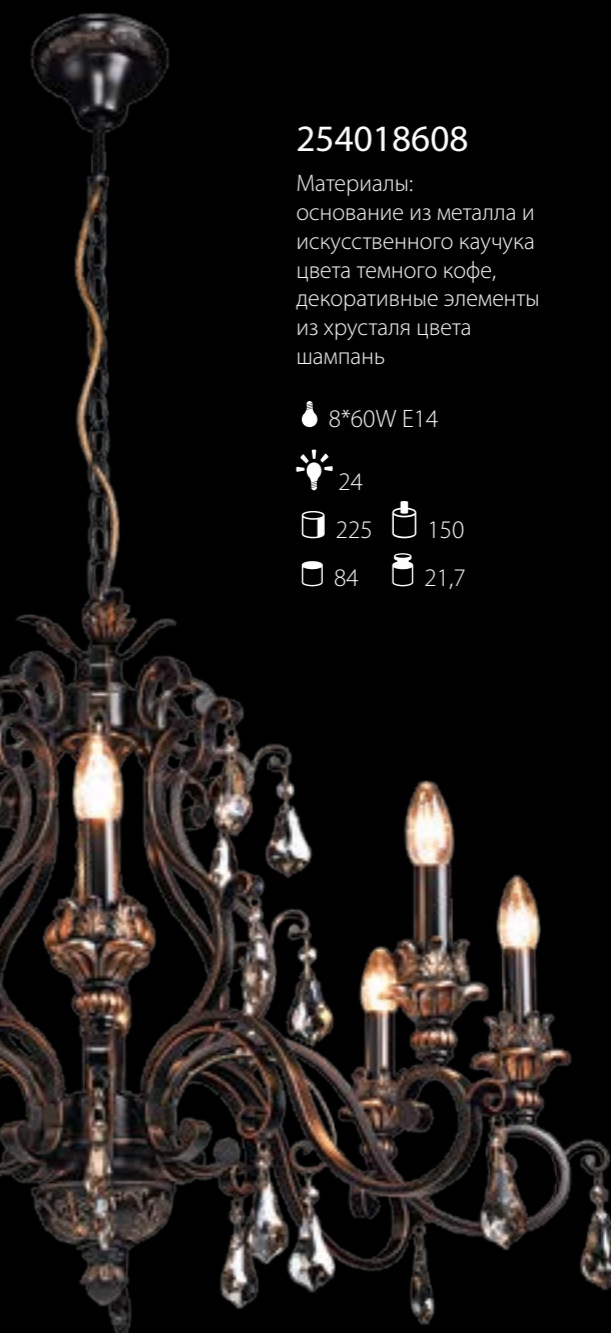

254018608

Материалы:
основание из металла и
искусственного каучука
цвета темного кофе,
декоративные элементы
из хрусталя цвета
шампань

💡 8*60W E14

💡 24

📦 225 📦 150

📦 84 📦 21,7