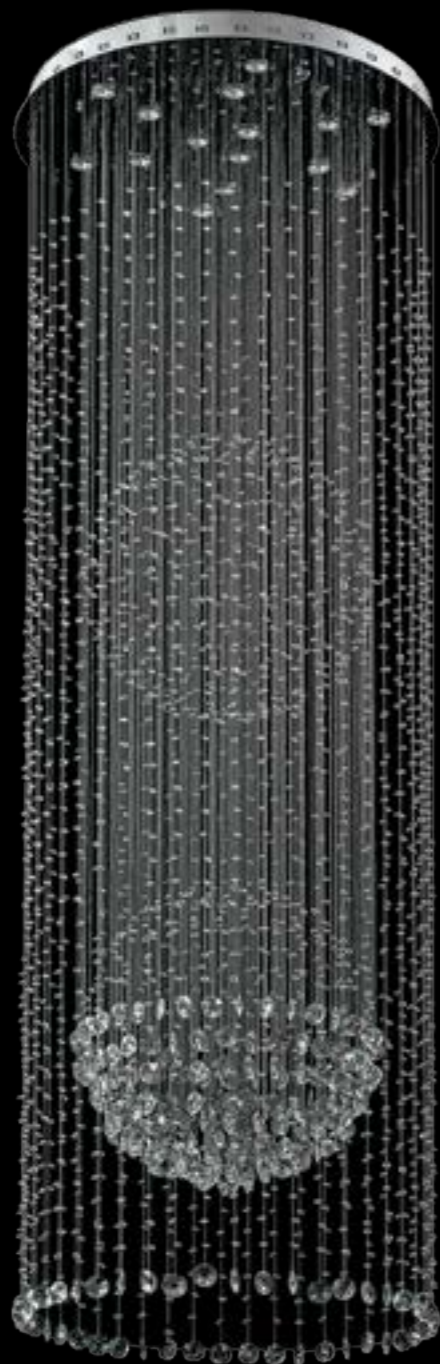

Коллекция Каскад

244016015

Материалы:
металлическое основание
цвета хрома, декоративные
хрустальные подвески

💡 15*50W GU10

💡 50 📦 90

📦 290 📦 26,6

Лампочки OSRAM в комплекте

ПДУ

384012409

Материалы:
металлическое основание
цвета золота, декоративные
хрустальные подвески

💡 9*50W GU10

💡 30 📦 204

📦 66 📦 19,9

Лампочки в комплекте

ПДУ