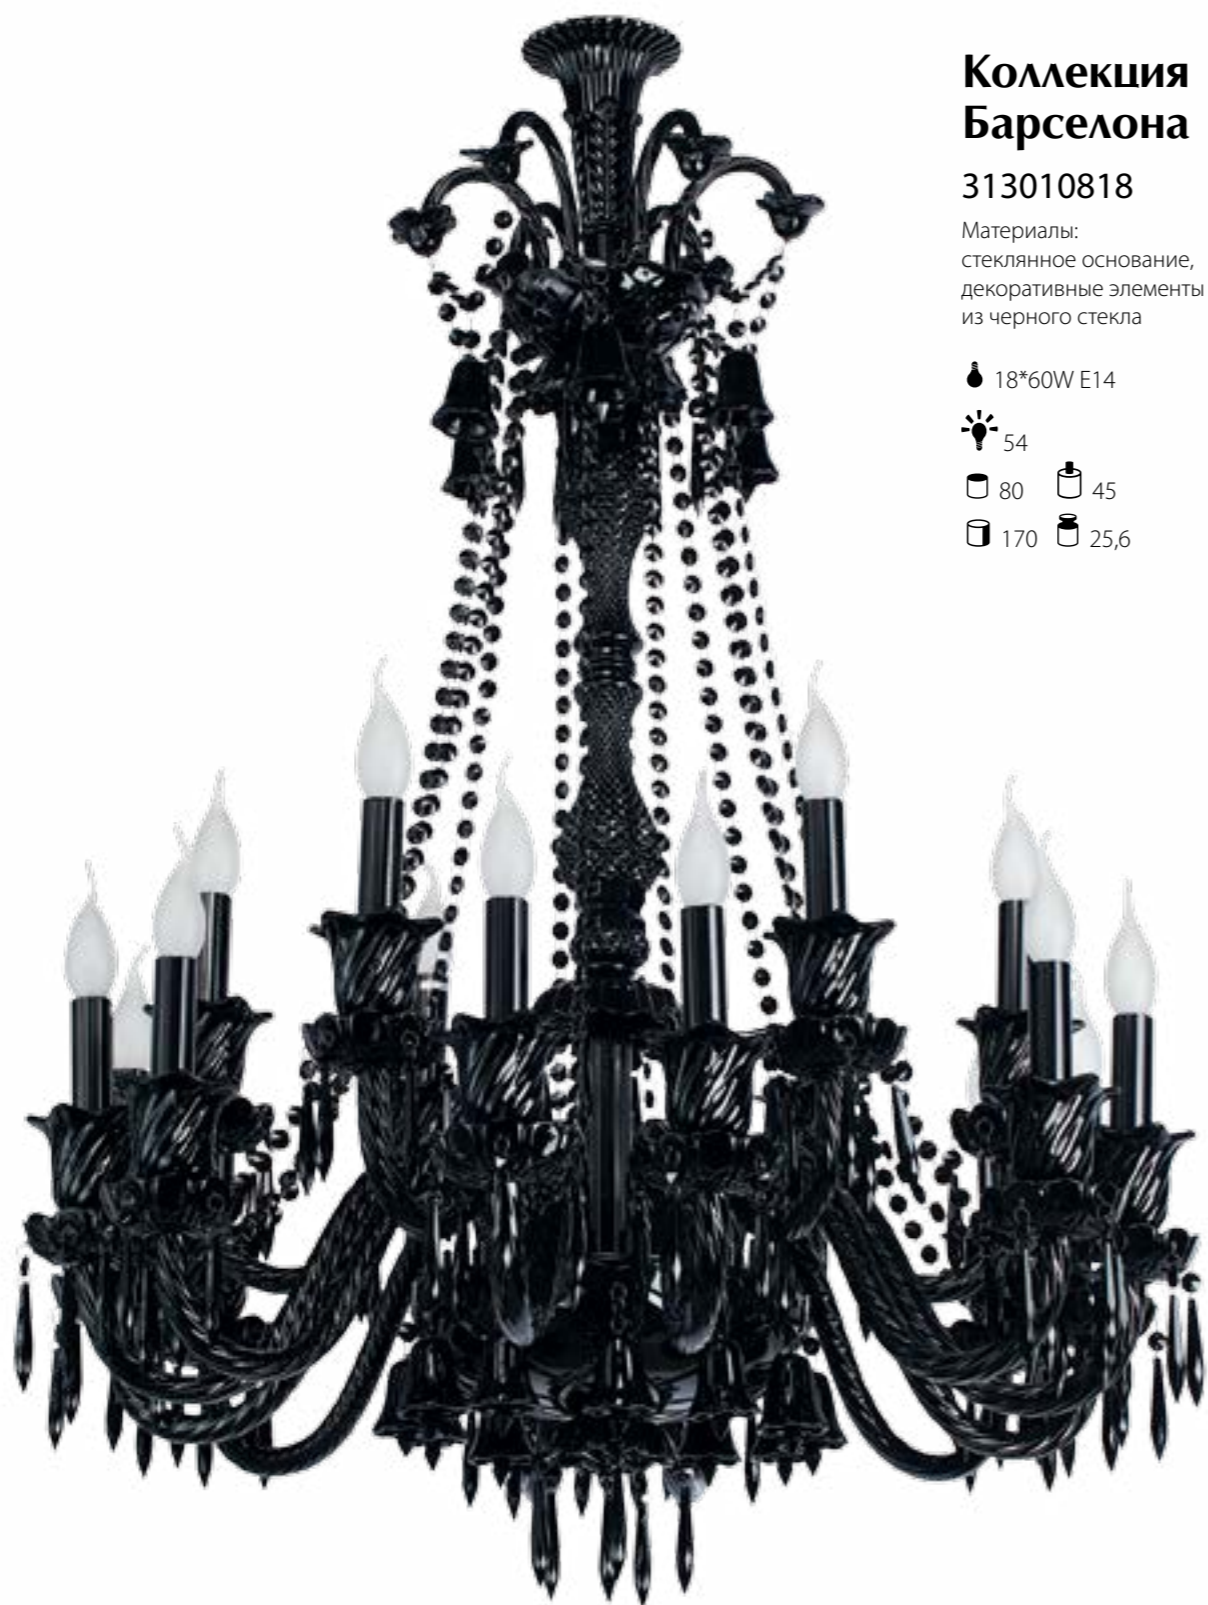

**Коллекция
Барселона**

313010818

Материалы:
стеклянное основание,
декоративные элементы
из черного стекла

💡 18*60W E14

💡 54

📏 80 📏 45

📏 170 📏 25,6