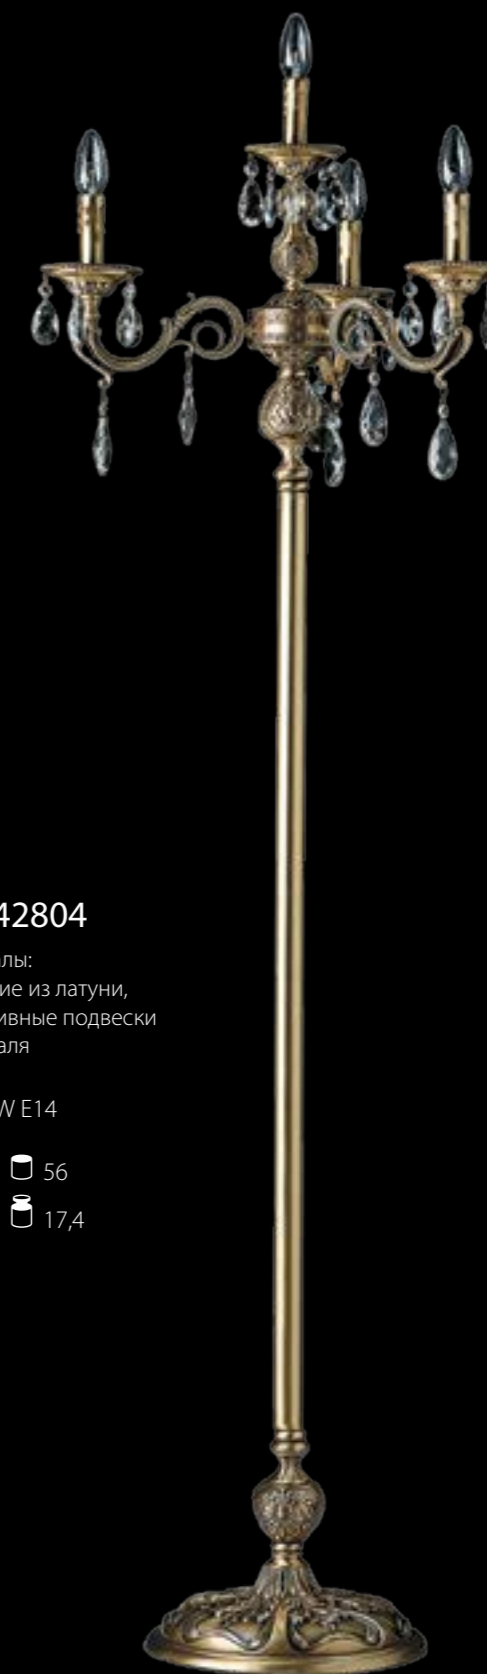

411021902

Материалы:
основание из латуни,
декоративные подвески
из хрусталя

💡 2*60W E14

💡 6

📏 24 📏 34

📏 38 📏 2,1

Classic

Изящные, округлые линии, тонкие завитки, прозрачные хрустальные подвески и сказочная игра света говорят о том, что эта роскошная люстра предназначена для истинных гурманов.