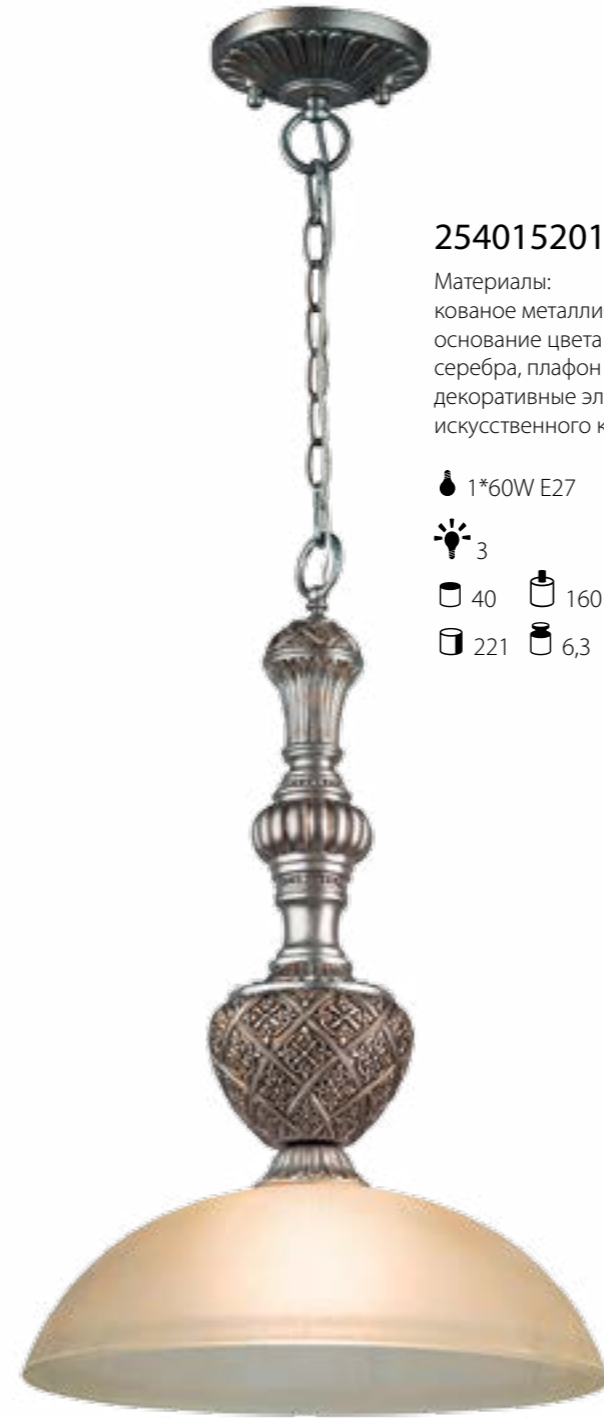

254015201

Материалы:
кованое металлическое
основание цвета античного
серебра, плафон из стекла,
декоративные элементы из
искусственного каучука

💡 1*60W E27

💡 3

📏 40 📏 160

📏 221 📏 6,3

254015101

Материалы:
кованое металлическое
основание цвета античного
серебра, плафон из стекла,
декоративные элементы из
искусственного каучука