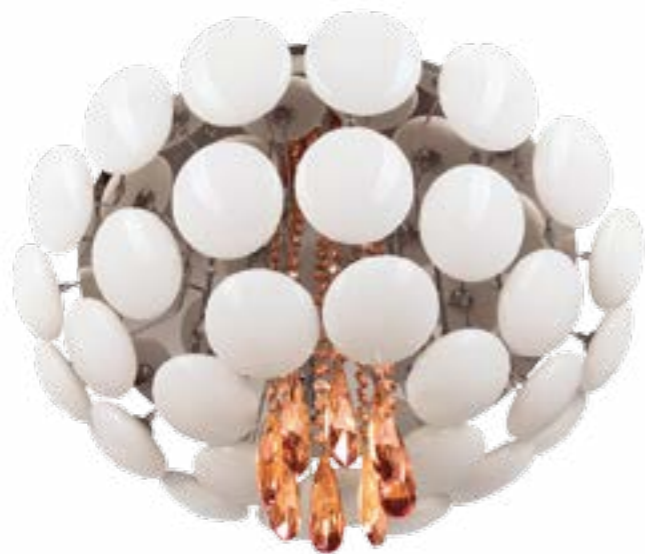

Megapolis

Chiara Megapolis – сотворение прекрасного в большом мегаполисе. Урбанизированная цивилизация не смогла поглотить вечного стремления человека к прекрасному. Светильники Chiara Megapolis украшают современные интерьеры в стиле модерн, добавляя ноту романтических грез, каплю природной свежести, дуновения ветра, прозрачности волны.