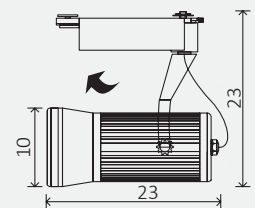

**A6312PL-1WH**

12W, LED incl 840Lm,  
4000K  
aluminum / алюминий

**A6330PL-1BK**

**A6330PL-1WH**

30W, LED COB incl  
2100Lm, 4000K  
aluminum / алюминий