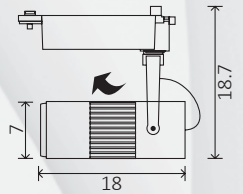

A6520PL-1BK

20W, LED COB incl
1400Lm, 4000k
aluminum / алюминий