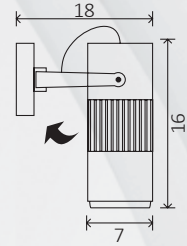

A6520AP-1BK

20W, LED COB incl
1400Lm, 4000k
aluminum / алюминий