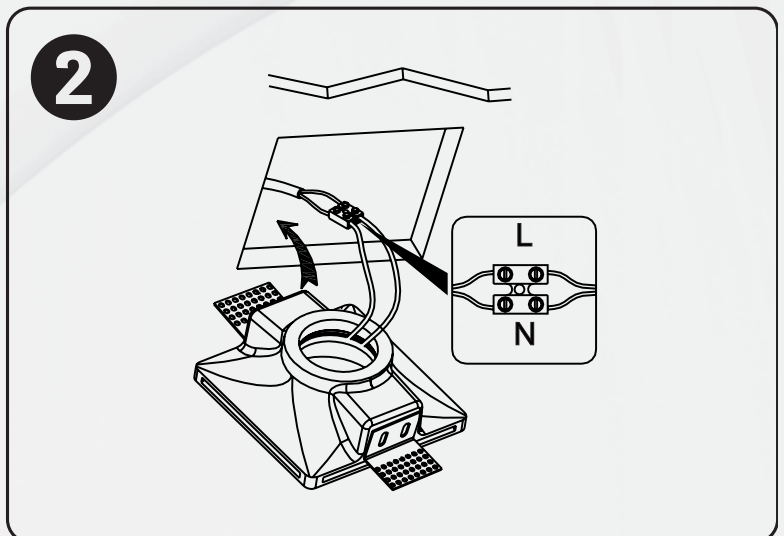

Ceiling Thickness 9-15mm
Толщина потолка 9-15мм