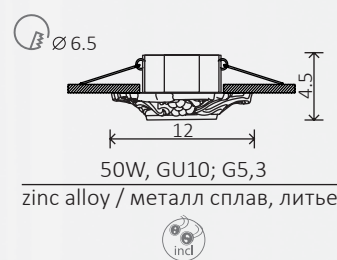

A5285PL-1SG