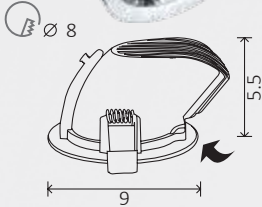

CARDANI

A1212PL-1WH

NEW

12W, LED COB incl 1000Lm,
3000K Ra≥80 BA24°
aluminum / алюминий

NEW