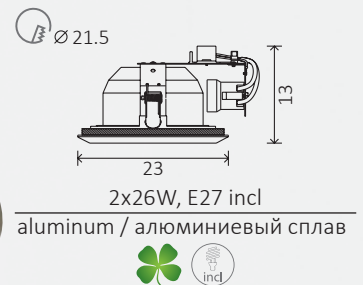

A8075PL-2SS