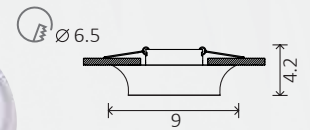

50W, GU10; G5,3
aluminum / алюминий

BASIC

A2103PL-1WH

NEW