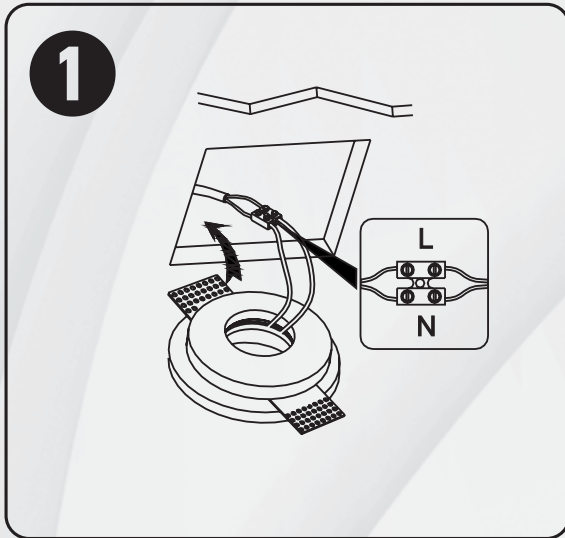

**A9410PL-1WH**

35W, GU10  
gypsum / гипс  
ceiling thickness  
(толщина потолка) 9-15mm

**A9214PL-2WH**

2x35W, GU10  
gypsum / гипс  
ceiling thickness  
(толщина потолка) 9-15mm

**Ceiling Thickness 12mm**  
Толщина потолка 12мм