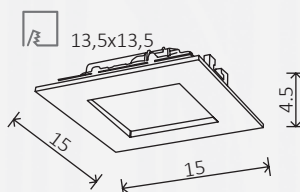

A7412PL-1WH NEW

12W, LED incl 960Lm,
3000K Ra≥80

aluminum / алюминий