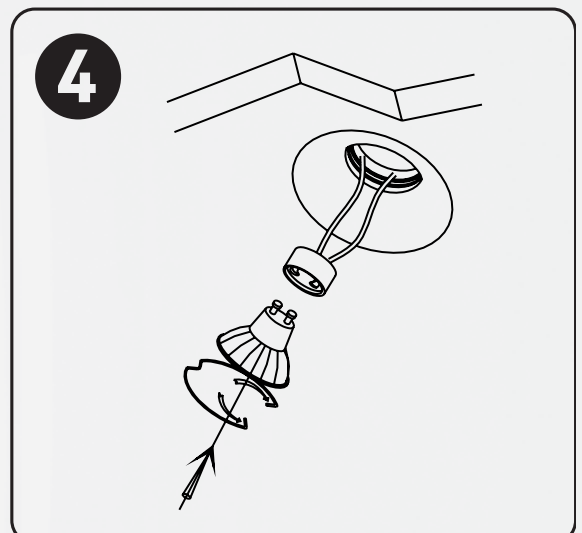

Ceiling Thickness 9-15mm
Толщина потолка 9-15мм