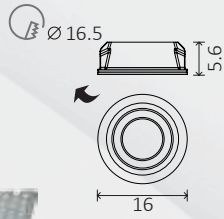

INVISIBLE

A9215PL-1WH

35W, GU10
gypsum / гипс
ceiling thickness
(толщина потолка) 9-15mm