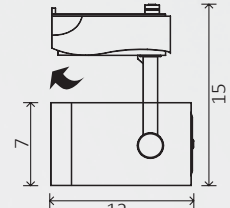

A6107PL-1WH

7W, LED incl 490Lm,
4000K
aluminum / алюминий