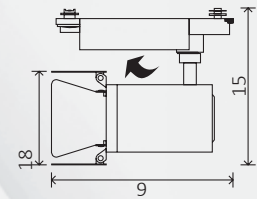

A6709PL-1BK NEW

9W, LED COB incl
560Lm, 4000K Ra≥80
BA15°

aluminum / алюминий