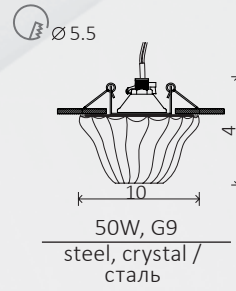

BRILLIANTS

A8503PL-1CC