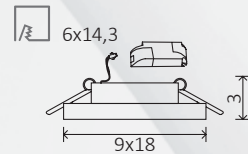

A5956PL-2CC

NEW

2x50W, GU10; G5,3
aluminum / алюминий
crystal / хрусталь