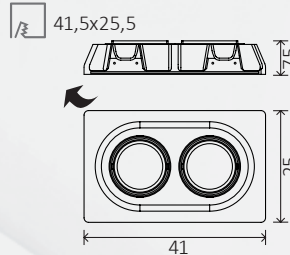

A9270PL-2WH

2x50W, G53/ar111
gypsum / гипс
ceiling thickness
(толщина потолка) 9-15mm