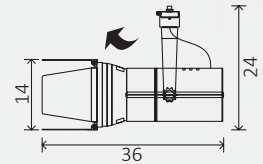

**A6312PL-1WH**

12W, LED incl 840Lm,  
4000K  
aluminum / алюминий

**A6330PL-1BK**

**A6330PL-1WH**

30W, LED COB incl  
2100Lm, 4000K  
aluminum / алюминий