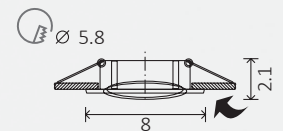

A2103PL-1GO

NEW

50W, GU10
Zinc alloy / металл
сплав, литье

A2103PL-1SS

NEW