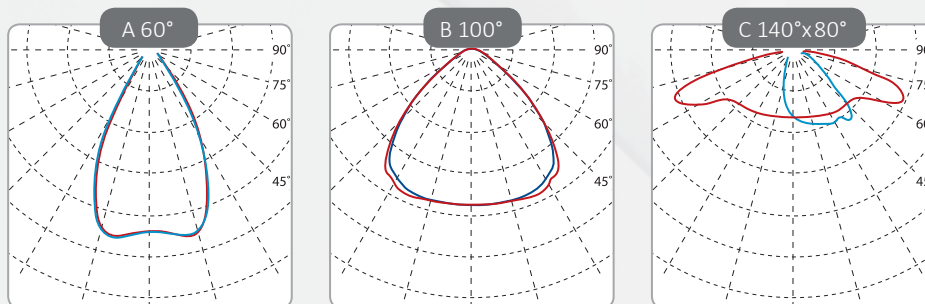

Схема распределения света для A3910PF-1SI

Оптика выполняется под заказ, согласно проекта