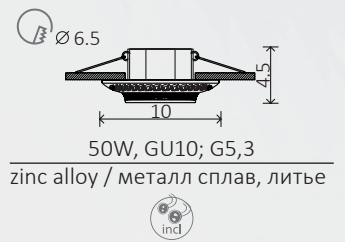

# ARENA

A5298PL-1AB

A5298PL-1BA

50W, GU10; G5,3  
zinc alloy / металл сплав, литье

A5298PL-1SG

A5298PL-1WG

**A5280PL-1AB**

**A5280PL-1CC**