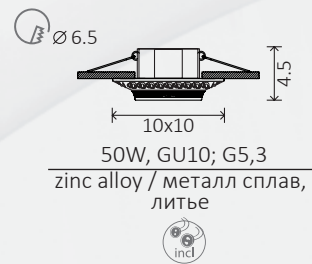

A5284PL-1WA