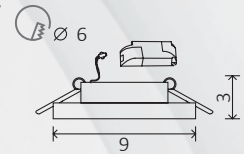

# SPECCHIO

**A5956PL-1CC**

50W, GU10; G5,3 incl  
aluminum / алюминий

**A5950PL-1CC**

NEW

50W, GU10; G5,3  
aluminum / алюминий  
crystal / хрусталь

**A5956PL-3CC**

3x50W, GU10; G5,3 incl  
aluminum / алюминий