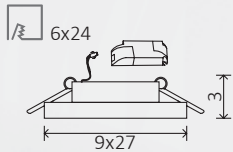

# SPECCHIO

**A5956PL-1CC**

50W, GU10; G5,3 incl  
aluminum / алюминий

**A5950PL-1CC**

NEW

50W, GU10; G5,3  
aluminum / алюминий  
crystal / хрусталь

**A5956PL-3CC**

3x50W, GU10; G5,3 incl  
aluminum / алюминий