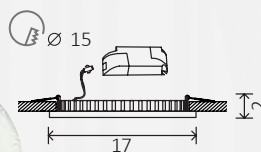

A2612PL-1WH

12W, LED incl 960Lm,
3000K Ra≥70
aluminum / алюминий