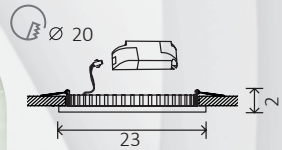

A2620PL-1WH

20W, LED incl 1440Lm,
3000K Ra≥70
aluminum / алюминий