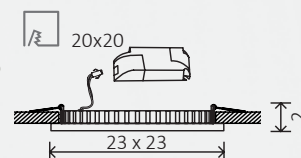

**A2406PL-1WH**

6W, LED incl 480Lm,  
3000K Ra≥70

aluminum / алюминий

**A2403PL-1WH**

3W, LED incl 240Lm,  
3000K Ra≥70

aluminum / алюминий

**A2418PL-1WH**

18W, LED incl 1440Lm,  
3000K Ra≥70