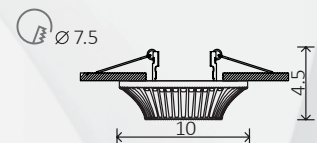

A5298PL-1BA