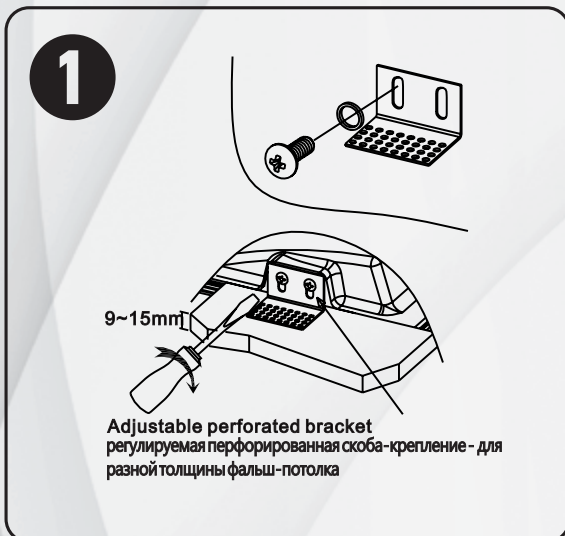

Ceiling Thickness 9-15mm
Толщина потолка 9-15мм