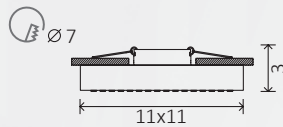

TERRACOTTA

A5340PL-1WG