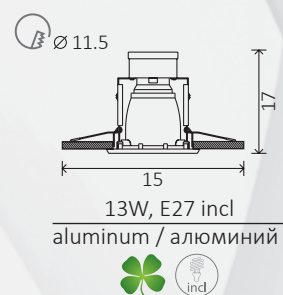

A8044PL-1SS