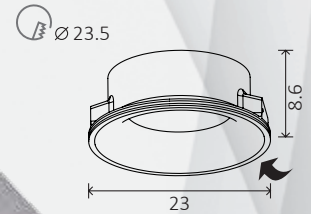

A9271PL-1WH

50W, G53/ar111
gypsum / гипс
ceiling thickness
(толщина потолка) 9-15mm