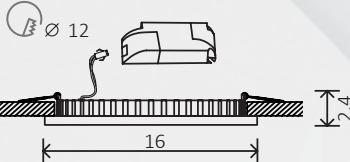

# CIELO

**A7309PL-1WH**

9W, LED incl 450Lm, 3000K  
aluminum / алюминий

**A7314PL-1WH**

14W, LED incl 840Lm, 3000K  
aluminum / алюминий

**A7322PL-1WH**

22W, LED incl 1300Lm, 3000K  
aluminum / алюминий