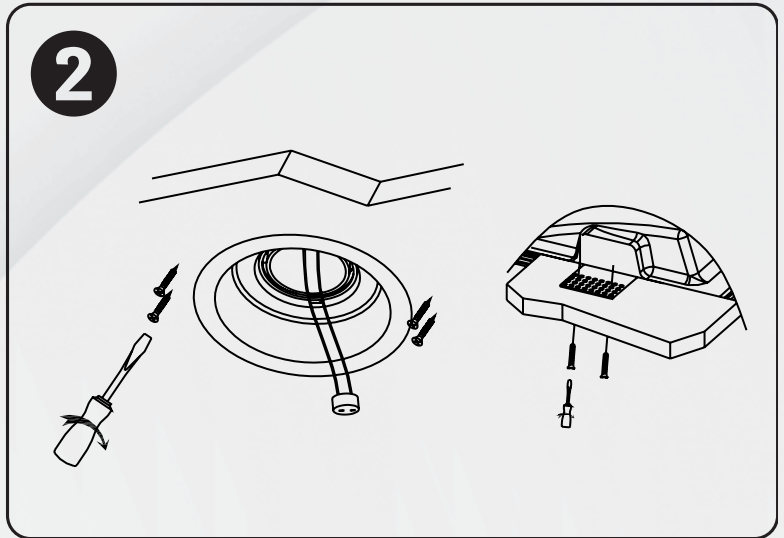

**A9410PL-1WH**

35W, GU10  
gypsum / гипс  
ceiling thickness  
(толщина потолка) 9-15mm

**A9214PL-2WH**

2x35W, GU10  
gypsum / гипс  
ceiling thickness  
(толщина потолка) 9-15mm

**Ceiling Thickness 12mm**  
Толщина потолка 12мм